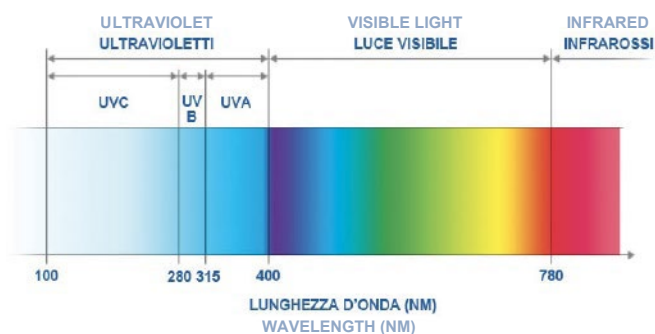

STRIP LED UVA

LED STRIP UVA

ART: SL60UVA20

Destinazione d'uso | *Use:*
Interni | *Interior*

Fissaggio | *Fixing:*
Con striscia adesiva in dotazione 3M-300LSE |
With sticker tape supplied 3M-300LSE

Corpo / Struttura | *Body / Structure:*
Circuito stampato flessibile | *Flexible printed circuit board*

Alimentatore | *Power supply:*
Escluso, da ordinare separatamente |
Excluded, to be ordered separately

Tensione <i>Voltage:</i>	24Vdc
Fascio <i>Beam:</i>	Simmetrico diffondente 120°
Classe isolamento <i>Insulation class:</i>	Classe 3
Peso <i>Weight:</i>	0,100gr
Grado IP <i>IP rating:</i>	20
Filo incandescente <i>Glow wire:</i>	650 C°
Tipo LED <i>LED type:</i>	SMD UV-A
LED/MT:	60 chip UV-A
Consumo reale a 24V <i>Real power at 24V:</i>	2,91 A - 70 W
Lunghezza d'onda <i>Wavelength:</i>	395-405 nm

Note:
Bobina di lunghezza 5 metri.
Potenza complessiva 70 W - 14 W/MT

Reel 5 meters long.
Total power 70 W - 14 W/MT