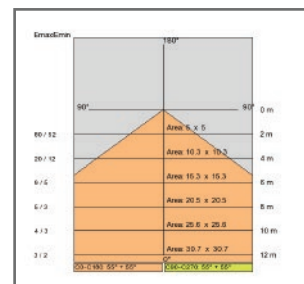

## STRIP LED

ART: SL80LBC65 | SL80LBN65 | SL80LBI65

Destinazione d'uso:  
Interni/esterni

Installazione:  
Fissaggio Parete / Plafone

Fissaggio:  
Con striscia adesiva in dotazione

Corpo / Struttura:  
Circuito stampato flessibile

Alimentatore:  
Non incluso da ordinare separatamente

Tensione:	24Vdc
Fascio:	Simmetrico diffondente 120°
Classe isolamento:	Classe 3
Peso:	0,250gr
Grado IP:	65
Filo incandescente:	650 C°
Tipo LED:	SMD LED
Potenza lampada:	80W
Flusso Lampada:	10000 lumen   10300 lm   10500 lm
Temperatura di colore:	3000 K°   4000 K°   5500 K°
Indice di resa cromatica:	80

LAMPADA: 1 x LED +/- 80 W 10500 lm

Note:  
Bobina di lunghezza 5 mt, frazionabile ogni 100 mm, n. 300 led con potenzacomplessiva 80W. Flusso luminoso per metro = 2100 Lm