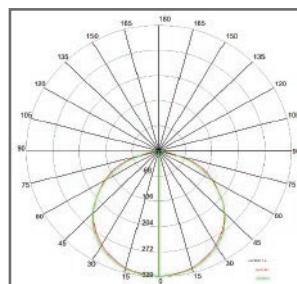

## STRIP LED

ART: SL80LBC65 | SL80LBN65 | SL80LBI65

Destinazione d'uso:  
Interni/esterni

Installazione:  
Fissaggio Parete / Plafone

Fissaggio:  
Con striscia adesiva in dotazione

Corpo / Struttura:  
Circuito stampato flessibile

Alimentatore:  
Non incluso da ordinare separatamente

Tensione:	24Vdc
Fascio:	Simmetrico diffondente 120°
Classe isolamento:	Classe 3
Peso:	0,250gr
Grado IP:	65
Filo incandescente:	650 C°
Tipo LED:	SMD LED
Potenza lampada:	80W
Flusso Lampada:	10000 lumen   10300 lm   10500 lm
Temperatura di colore:	3000 K°   4000 K°   5500 K°
Indice di resa cromatica:	80

LAMPADA: 1 x LED +/- 80 W 10500 lm

Note:  
Bobina di lunghezza 5 mt, frazionabile ogni 100 mm, n. 300 led con potenzacomplessiva 80W. Flusso luminoso per metro = 2100 Lm