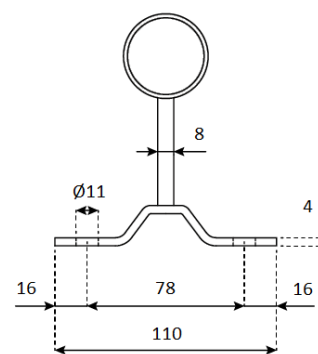

Code: GSSLWS90

Drawing - Disegno

A saldare
To weld

Code: GSSLSS113

Drawing - Disegno

Ad avvitare
To screw

Domotime Srl dichiara che il prodotto GSSLWS90 è conforme ai requisiti essenziali fissati dalle Direttive Europee.