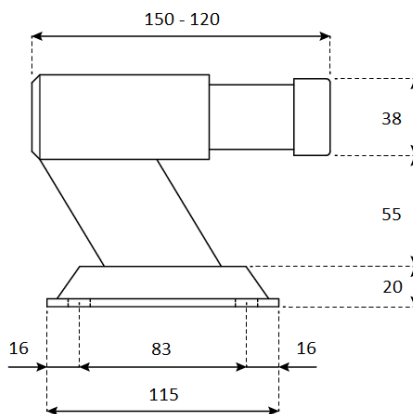

Code: GSSLWS90

Drawing - Disegno

A saldare
To weld

Code: GSSLSS113

Drawing - Disegno

Ad avvitare
To screw

Domotime Srl dichiara che il prodotto GSSLWS90 è conforme ai requisiti essenziali fissati dalle Direttive Europee.