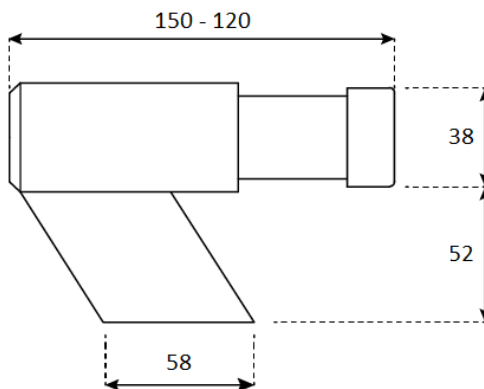

Code: GSSLWS90

Drawing - Disegno

A saldare
To weld

Code: GSSLSS113

Drawing - Disegno

Ad avvitare
To screw

Domotime Srl dichiara che il prodotto GSSLWS90 è conforme ai requisiti essenziali fissati dalle Direttive Europee.