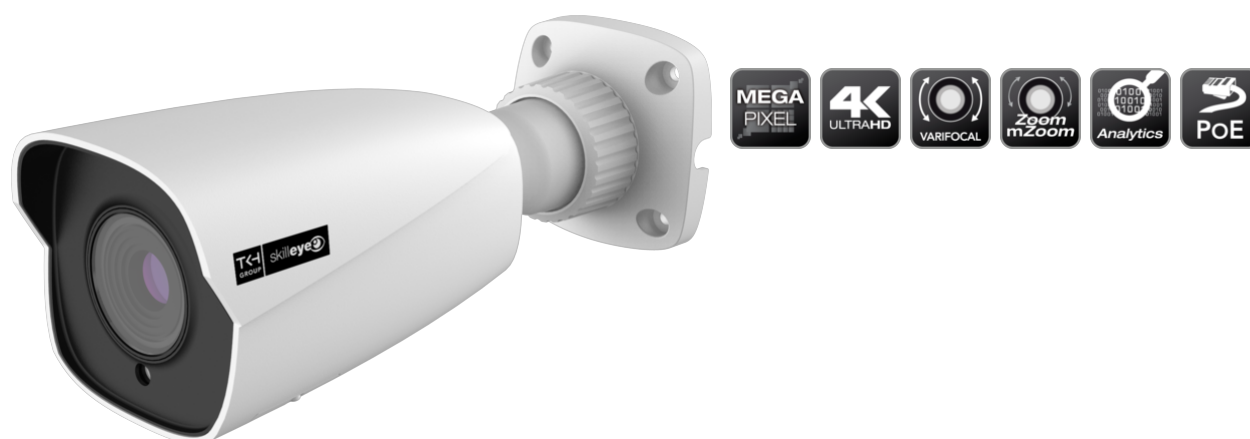

## SEI-T8321TI

**Bullet IP, 4x2MP, 4K(8MP), Panoramic 180°, ICR, STARLIGHT, LEDs 20mt, IP67/IK10, POE, H.265, VCA Basic**

- Risoluzione 4K per immagini con dettagli superiori
- Compressione H265: altissima compressione video e controllo dello streaming video
- Ottica Varifocal Motorizzata per una semplice messa a fuoco
- Supporto Triplo-Streaming
- Funzioni di Video Analitica a Bordo: Tripwire, Intrusione, Tamper, Oggetto Abbandonato
- Compatibile con protocollo ONVIF
- Compatibile Power-over-Ethernet

### Sommario

Il brand SkillEye definisce una gamma di prodotti per la TVCC professionali ed affidabili, una perfetta combinazione di alta qualità e costi ottimizzati.

SkillEye è nato con la missione di soddisfare le esigenze degli installatori nella realizzazione di impianti TVCC professionali, dai negozi per la vendita al dettaglio alle farmacie, uffici, hotel, stazioni di servizio, ecc.