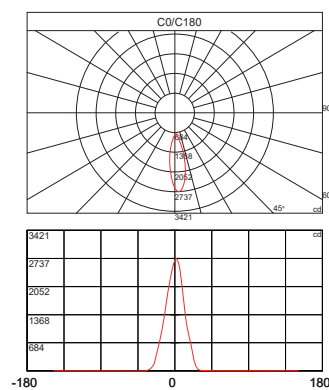

ON - OFF a bordo | ON - OFF on board

Tensione | Voltage: 48 Vdc

Fascio | Beam: 24° standard
 24° standard

Peso | Weight: 400 gr

Grado IP | IP Rating: 20

Filo Incandescente | Glow Wire: 650 C°

Tipo Led | Led Type: COB BRIDGELUX

Potenza Lampada | Lamp Power 12 W

Flusso Lampada | Lamp Flow: 1052 - 1100 - 1166 lumen

Temperatura di colore
 Color temperature 2700 K - 3000 K - 4000 K
 2700 K - 3000 K - 4000 K

Indice di resa cromatica
 Color rendering index: 95

Cartificato 3 Step MacAdam | Certificate 3 Step MacAdam

CURVA FOTOMETRICA
 PHOTOMETRIC CURVE

CONO DI LUCE 24°
 24° CONE OF LIGHT