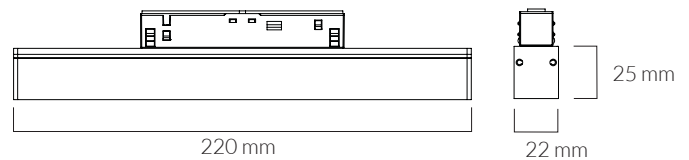

DARK LIGHT 12W - LINE48

DARK LIGHT 12W - LINE48

ART: MG12LBH/NE - MG12LBC/NE - MG12LBN/NE
 MG12LBH/BI - MG12LBC/BI - MG12LBN/BI

Destinazione d'uso | Use:

Interni | Indoor

Installazione | Installation:

Su binario magnetico | On magnetic track

ON - OFF a bordo | ON - OFF on board

Tensione | Voltage: 48 Vdc

Fascio | Beam: 24° standard
 24° standard

Peso | Weight: 400 gr

Grado IP | IP Rating: 20

Filo Incandescente | Glow Wire: 650 C°

Tipo Led | Led Type: COB BRIDGELUX

Potenza Lampada | Lamp Power 12 W

Flusso Lampada | Lamp Flow: 1052 - 1100 - 1166 lumen

Temperatura di colore
 Color temperature 2700 K - 3000 K - 4000 K
 2700 K - 3000 K - 4000 K

Indice di resa cromatica
 Color rendering index: 95