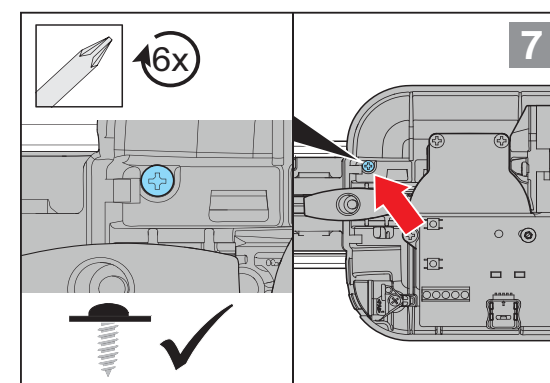

Tutti i diritti riservati.

Reservados todos los derechos.

Art.-Nr. S10170-00001_322018_0-DRE_Rev-D_DE

DE Original Montageanleitung Beschlag für Flügeltor
EN Translation of the original installation manual for folding gate armature
FR Traduction de la notice de montage originale de ferrure pour portes battantes
IT Traduzione delle istruzioni di montaggio originali ferratura per cancello ad anta
ES Traducción de las instrucciones de montaje originales herraje para puertas de hojas giratorias