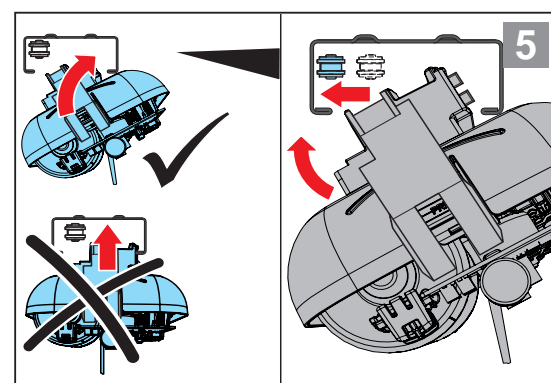

Tutti i diritti riservati.

Reservados todos los derechos.

Art.-Nr. S10170-00001_322018_0-DRE_Rev-D_DE

DE Original Montageanleitung Beschlag für Flügeltor
EN Translation of the original installation manual for folding gate armature
FR Traduction de la notice de montage originale de ferrure pour portes battantes
IT Traduzione delle istruzioni di montaggio originali ferratura per cancello ad anta
ES Traducción de las instrucciones de montaje originales herraje para puertas de hojas giratorias