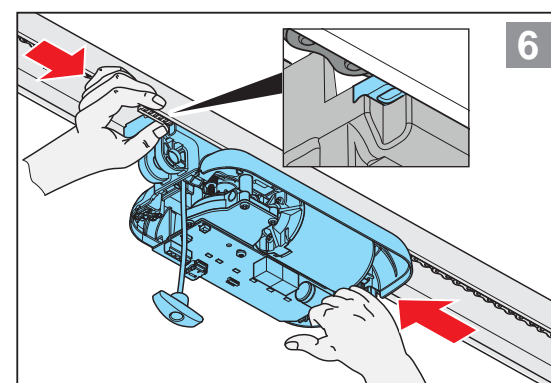

Tutti i diritti riservati.

Reservados todos los derechos.

Art.-Nr. S10170-00001_322018_0-DRE_Rev-D_DE

DE Original Montageanleitung Beschlag für Flügeltor
EN Translation of the original installation manual for folding gate armature
FR Traduction de la notice de montage originale de ferrure pour portes battantes
IT Traduzione delle istruzioni di montaggio originali ferratura per cancello ad anta
ES Traducción de las instrucciones de montaje originales herraje para puertas de hojas giratorias