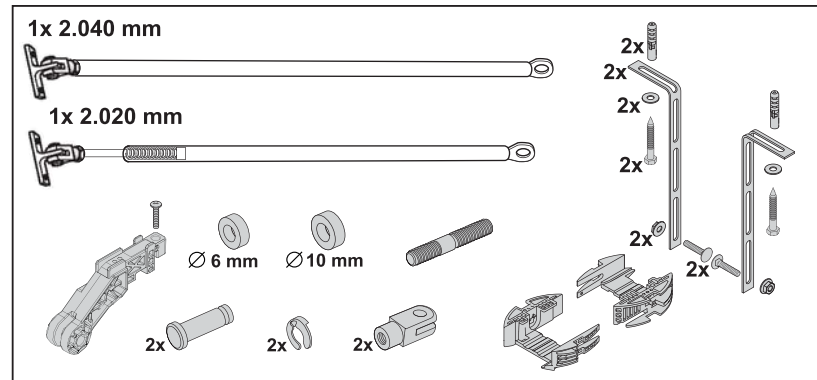

Tutti i diritti riservati.

Reservados todos los derechos.

Art.-Nr. S10170-00001_322018_0-DRE_Rev-D_DE

DE Original Montageanleitung Beschlag für Flügeltor
EN Translation of the original installation manual for folding gate armature
FR Traduction de la notice de montage originale de ferrure pour portes battantes
IT Traduzione delle istruzioni di montaggio originali ferratura per cancello ad anta
ES Traducción de las instrucciones de montaje originales herraje para puertas de hojas giratorias