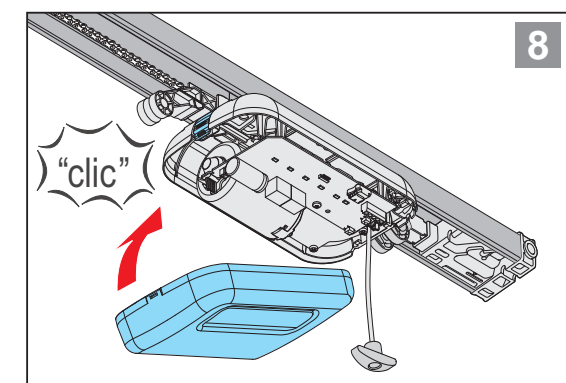

Tutti i diritti riservati.

Reservados todos los derechos.

Art.-Nr. S10170-00001_322018_0-DRE_Rev-D_DE

DE Original Montageanleitung Beschlag für Flügeltor
EN Translation of the original installation manual for folding gate armature
FR Traduction de la notice de montage originale de ferrure pour portes battantes
IT Traduzione delle istruzioni di montaggio originali ferratura per cancello ad anta
ES Traducción de las instrucciones de montaje originales herraje para puertas de hojas giratorias