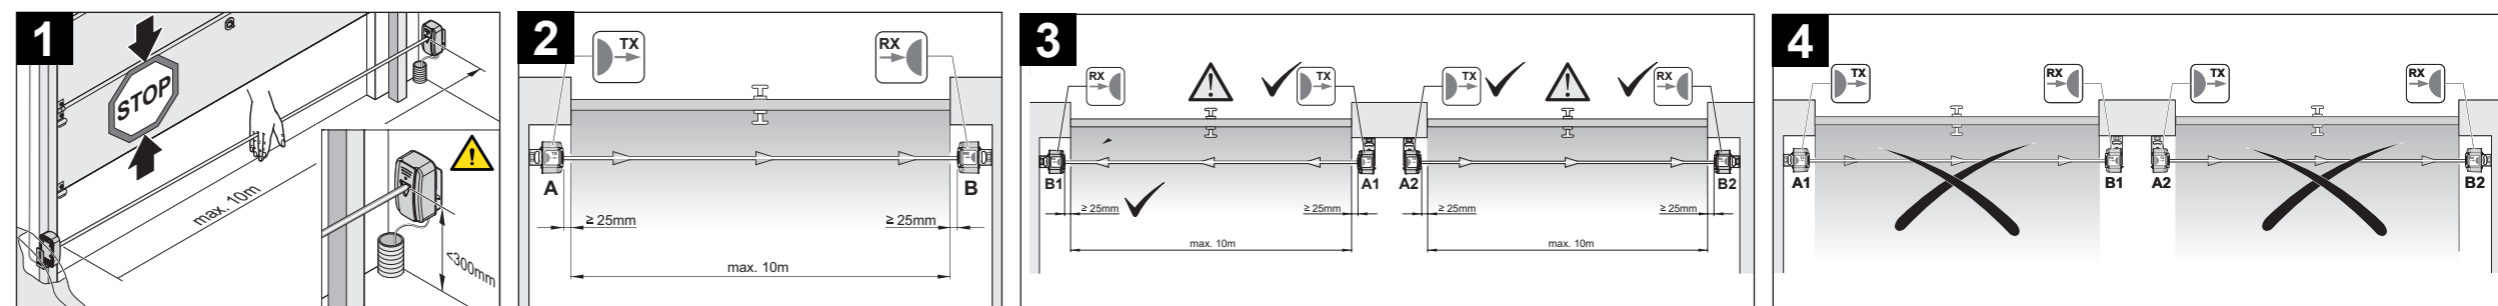

7023

SOMMER Antriebs- und Funktechnik GmbH

Hans-Böckler-Straße 21–27
73230 Kirchheim/Teck
Germany

+49 (0) 900 1800-150

• 0,14 €/min aus dem deutschen Festnetz.
Mobilfunkpreise abweichend.

Contact info:
Coordonnées:
Informazioni di contatto:
Información de contacto:

info@sommer.eu
www.sommer.eu

© Copyright 2022
Alle Rechte vorbehalten.
All rights reserved.
Tous droits réservés.
Tutti i diritti riservati.
Reservados todos los derechos.

Montage / Installation / Montage / Installazione / Montaje

Technische Daten / Technical Data / Données techniques / Dati tecnici / Datos técnicos	
Reichweite / Usage range / Portée / Raggiungere / Llegar a	8 m
Temperaturbereich / Temperature range / Plage de temp. / Gamma di temperatura / Rango de temperatura	-20° C ... 60° C
Bus-Spannung / Bus Voltage Range / Tension nominale du bus Tensione del bus / Tensión del bus	20 V ... 30 V
Stromaufnahme / Current consumption / Courant consommé / Consumo di energia / Consumo de energía	max. 20 mA
IP Schutzart / IP protection class / Indice de protection IP / Classe di protezione IP / Grado de protección IP	IP 44