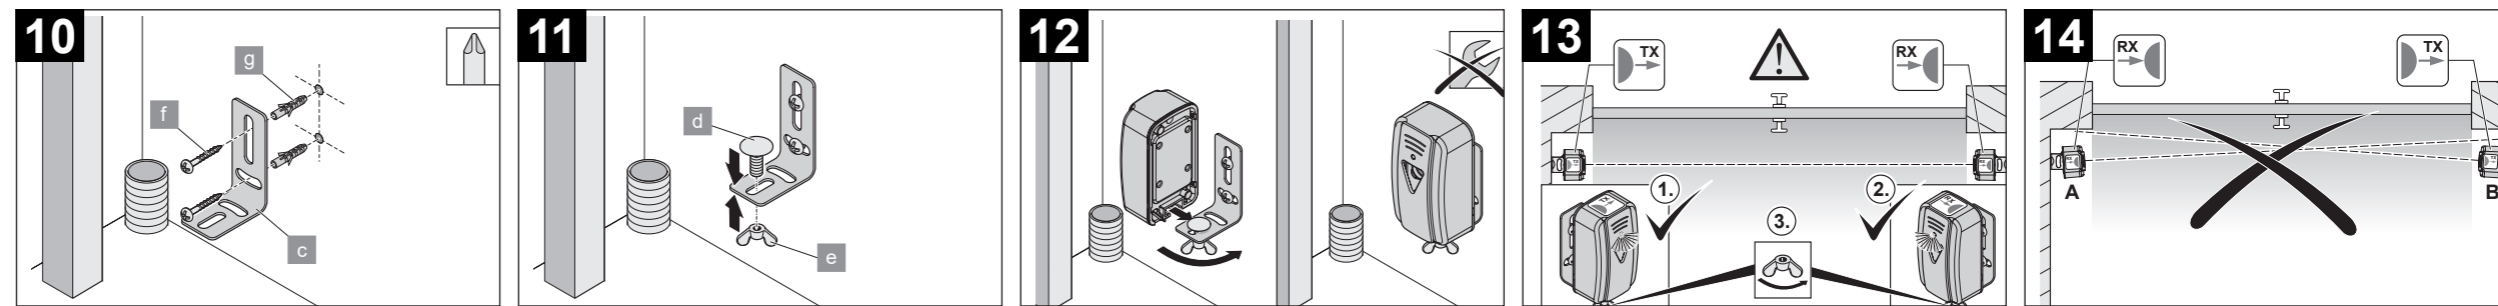

DE Original Montageanleitung Lichtschranke (2-Draht)  
 EN Translation of the original installation manual Photo eye (2-wire)  
 FR Traduction de la notice de montage originale démontage Cellules photoélectriques (2 fils)  
 IT Traduzione delle istruzioni di montaggio originali fotocellula a (2 fili)  
 ES Traducción de las instrucciones de montaje originales fotocélula (2 hilos)