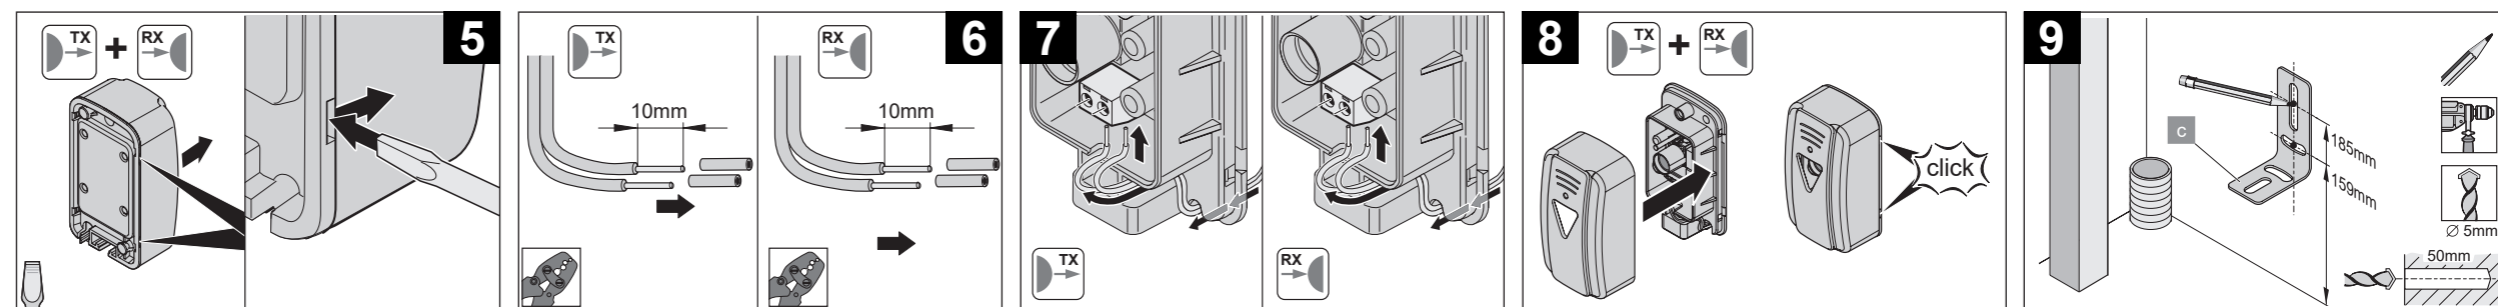

DE Original Montageanleitung Lichtschranke (2-Draht)  
 EN Translation of the original installation manual Photo eye (2-wire)  
 FR Traduction de la notice de montage originale démontage Cellules photoélectriques (2 fils)  
 IT Traduzione delle istruzioni di montaggio originali fotocellula a (2 fili)  
 ES Traducción de las instrucciones de montaje originales fotocélula (2 hilos)

Technische Daten / Technical Data / Données techniques / Dati tecnici / Datos técnicos	
Reichweite / Usage range / Portée / Raggiungere / Llegar a	8 m
Temperaturbereich / Temperature range / Plage de temp. / Gamma di temperatura / Rango de temperatura	-20° C ... 60° C
Bus-Spannung / Bus Voltage Range / Tension nominale du bus Tensione del bus / Tensión del bus	20 V ... 30 V
Stromaufnahme / Current consumption / Courant consommé / Consumo di energia / Consumo de energía	max. 20 mA
IP Schutzart / IP protection class / Indice de protection IP / Classe di protezione IP / Grado de protección IP	IP 44