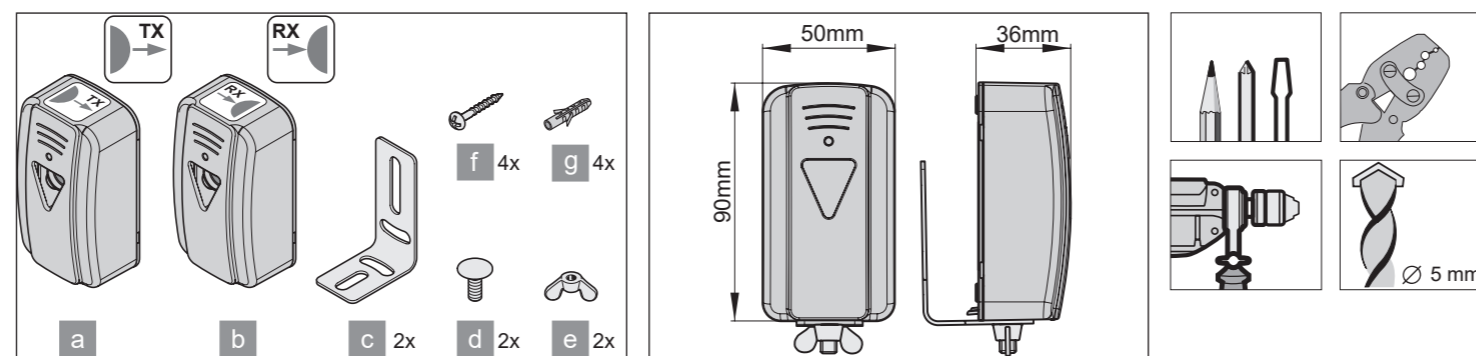

7023

SOMMER Antriebs- und Funktechnik GmbH

Hans-Böckler-Straße 21–27
73230 Kirchheim/Teck
Germany

+49 (0) 900 1800-150

• 0,14 €/min aus dem deutschen Festnetz.
Mobilfunkpreise abweichend.

Contact info:
Coordonnées:
Informazioni di contatto:
Información de contacto:

info@sommer.eu
www.sommer.eu

© Copyright 2022
Alle Rechte vorbehalten.
All rights reserved.
Tous droits réservés.
Tutti i diritti riservati.
Reservados todos los derechos.

Montage / Installation / Montage / Installazione / Montaje

Technische Daten / Technical Data / Données techniques / Dati tecnici / Datos técnicos	
Reichweite / Usage range / Portée / Raggiungere / Llegar a	8 m
Temperaturbereich / Temperature range / Plage de temp. / Gamma di temperatura / Rango de temperatura	-20° C ... 60° C
Bus-Spannung / Bus Voltage Range / Tension nominale du bus Tensione del bus / Tensión del bus	20 V ... 30 V
Stromaufnahme / Current consumption / Courant consommé / Consumo di energia / Consumo de energía	max. 20 mA
IP Schutzart / IP protection class / Indice de protection IP / Classe di protezione IP / Grado de protección IP	IP 44