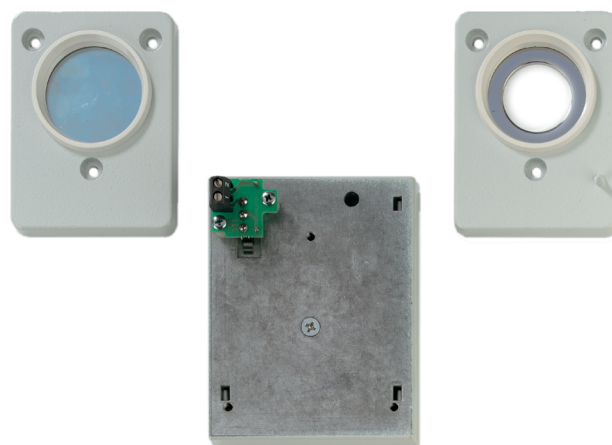

VM651P

Kit piastra mobile. Giorno e notte per VV600PLUS.

Kit piastra mobile

Il kit piastra mobile VM651P fornisce una protezione aggiuntiva per le porte. Quando installata impedisce l'apertura della porta quando il rivelatore sismico è posizionato sulla piastra notte. Inoltre può essere cablato in modo da impedire l'inserimento del sistema quando il rivelatore è posizionato sulla piastra giorno rendendo così impossibile dimenticare la chiusura della porta.

Dettagli

- Kit piastra mobile. Giorno e notte

VM651P

Kit piastra mobile. Giorno e notte per VV600PLUS.

Specifiche tecniche

Generale

Gruppo accessori	Sensori sismici
Tipo	Installazione

In quanto azienda in continua innovazione, Carrier Fire & Security si riserva il diritto di modificare le specifiche del prodotto senza preavviso. Per avere informazioni sempre aggiornate, visita it.firesecurityproducts.com online o contatta il tuo riferimento commerciale.