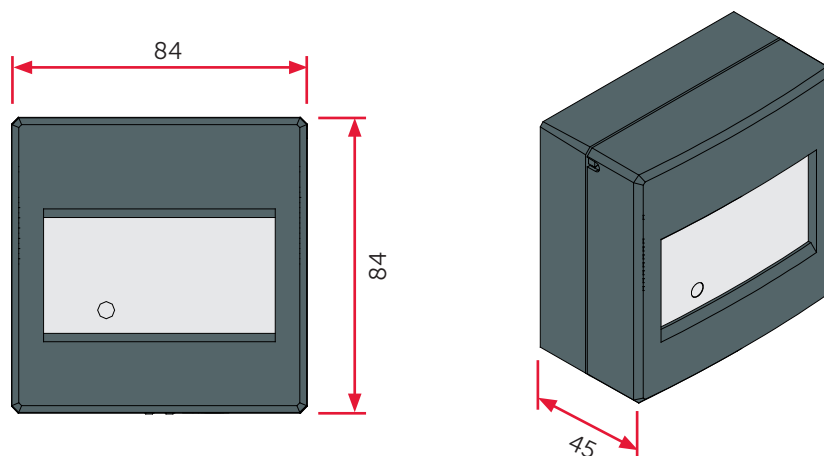

L'attivazione dell'allarme avviene tramite la pressione del frontale, in vetro trasparente, mentre il ripristino si effettua tramite un'apposita chiave.

SPECIFICHE TECNICHE

- Certificazione: CPR EN54pt11
- Autoindirizzamento seriale (ciascun dispositivo è identificato da un serial number assegnato di fabbrica)
- Cablaggio: 2x2mm
- Connettori per selezione resistenza di allarme
- LED multicolore per indicazione stato dispositivo
- Tensione di funzionamento: da 10 a 30V $\overline{\text{~}}$
- Resistenza di allarme: 260 – 600 Ohm
- Identificazione allarme con LED colorato e bandella colorata
- Temperatura di funzionamento: -10°C ÷ +55°C
- Dimensioni (LxAxP): 84X84X45 mm
- Peso: 126 g

DIMENSIONI

IMBALLO

- Dimensioni imballo: 110 x 97 x 57 mm
- Peso con imballo: 170g

CODICI D'ORDINE

- IC0020**: pulsante manuale di allarme convenzionale ripristinabile
- WCP0020**: protezione trasparente per pulsante di allarme EC0020/IC0020
- FCP0020**: adattatore per installazione ad incasso del pulsante di allarme EC0020/IC0020
- DBCP0020**: scatola profonda per ingresso tubazione esterna per pulsante EC0020/IC0020
- KCP0020**: chiave di sblocco per pulsante di allarme EC0020/IC0020