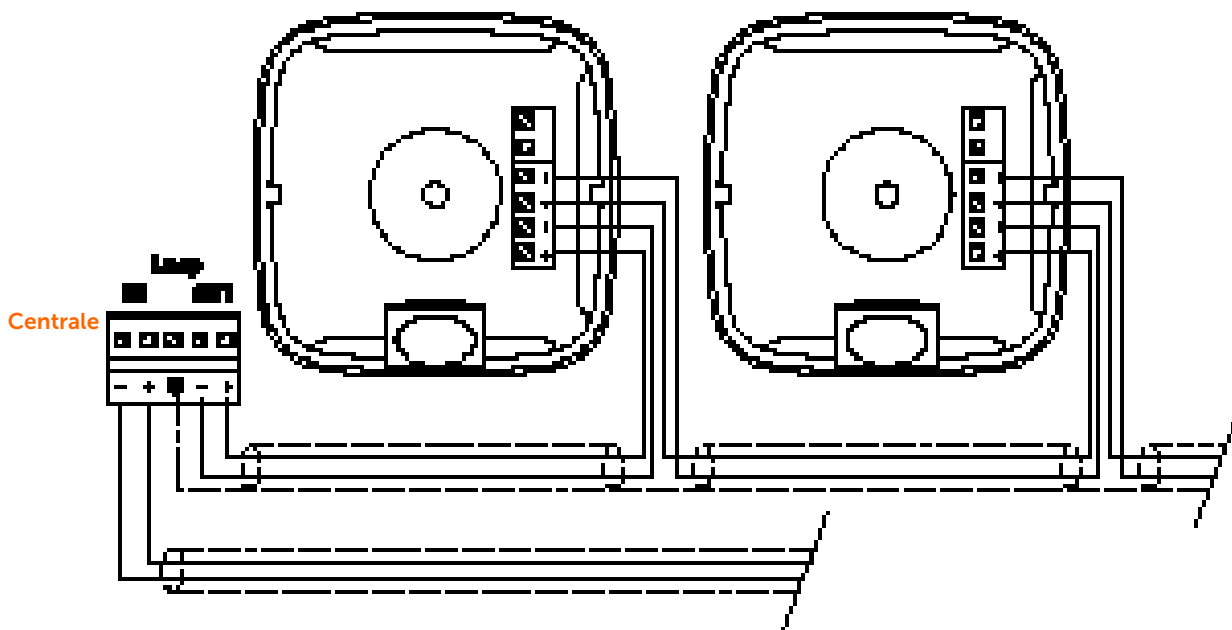

ES2000

0051
0051-CPR-1316
0051-CPR-1317
0051-CPR-2035
0051-CPR-2036

VOLUME COPERTURA LAMPEGGIATORE

SCHEMA DI COLLEGAMENTO

CODICI D'ORDINE

ES2010RE	Segnalatore acustico da parete indirizzato Rosso
ES2010WE	Segnalatore acustico da parete indirizzato Bianco
ES2011RE	Segnalatore acustico da parete indirizzato Rosso basso consumo
ES2011WE	Segnalatore acustico da parete indirizzato Bianco basso consumo
ES2020RE	Segnalatore ottico/acustico da parete indirizzato Rosso
ES2020WE	Segnalatore ottico/acustico da parete indirizzato Bianco
ES2021RE	Segnalatore ottico/acustico da parete indirizzato Rosso basso consumo
ES2021WE	Segnalatore ottico/acustico da parete indirizzato Bianco basso consumo
ES2030RE	Segnalatore acustico da parete indirizzato con allarme vocale Rosso
ES2030WE	Segnalatore acustico da parete indirizzato con allarme vocale Bianco
ES2050RE	Segnalatore ottico/acustico da parete indirizzato con allarme vocale Rosso
ES2050WE	Segnalatore ottico/acustico da parete indirizzato con allarme vocale Bianco