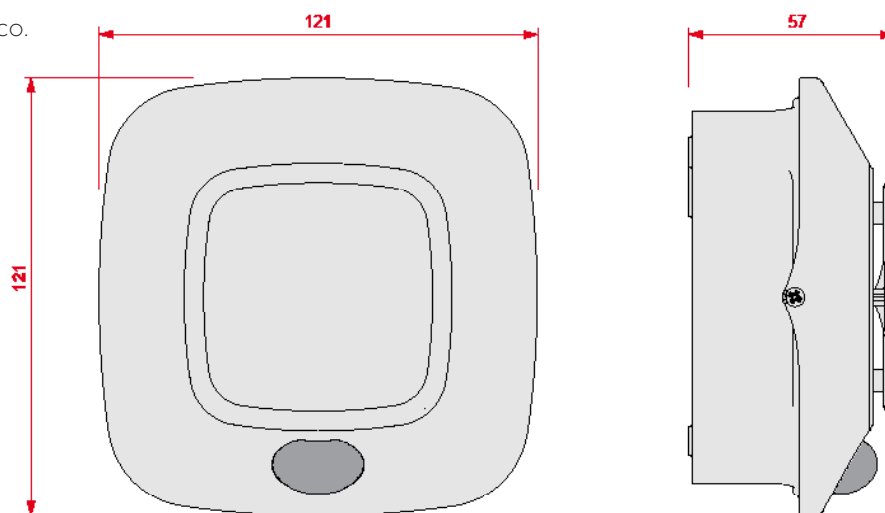

ES2000

EN 54-3
EN 54-17
EN 54-23

0051
0051-CPR-1316
0051-CPR-1317
0051-CPR-2035
0051-CPR-2036

SEGNALATORI DI ALLARME OTTICO/ACUSTICI DA PARETE ANALOGICI INDIRIZZATI

ES20xxRE

ES20xxWE

Segnalatore ottico/acustico indirizzato per installazioni a parete, grado di protezione IP65.

Alimentata dal loop ma dotata di morsetti per ingresso alimentazione separata opzionale.

Disponibili nei colori rosso o bianco.

Caratteristiche principali

	ES2010	ES2011	ES2020	ES2021	ES2030	ES2050
Tensione di alimentazione	18 - 30V $\overline{\text{V}}$	20 - 30V $\overline{\text{V}}$	18 - 30V $\overline{\text{V}}$	20 - 30V $\overline{\text{V}}$	18 - 30V $\overline{\text{V}}$	18 - 30V $\overline{\text{V}}$
Consumo a riposo	200 μ A	500 μ A	200 μ A	500 μ A	200 μ A	200 μ A
Consumo massimo	25mA	5mA	40mA	23mA	25mA	40mA
Metodo d'installazione	A parete					
Altezza massima d'installazione	-	-	3,5m	3,5m	-	3,5m
Volume di copertura lampeggiatore (EN54-23)	-	-	W-3-5-10-2 O-3-5-10-5-10-0	W-3-5-7 O-3-5-8-7	-	W-3-5-10-2 O-3-5-10-5-10-0
Frequenza lampeggiatore	-	-	0.5Hz	0.5Hz	-	0.5Hz
Colore lampeggiatore	-	-	Bianco	Bianco	-	Bianco
Numero di toni selezionabili	14	14	14	14	104	104
Pressione sonora @1m	101dB					
Grado IP	IP65 (certificato EN54-3 IP21)					
Temperatura di funzionamento	da -10 a 55°C					
Sincronizzazione	Si					
LED di segnalatore multicolore	Si					
Isolatore di corto circuito integrato (EN54-17)	Si					
Dimensioni	121 x 121 x 57mm					
Peso	150g					