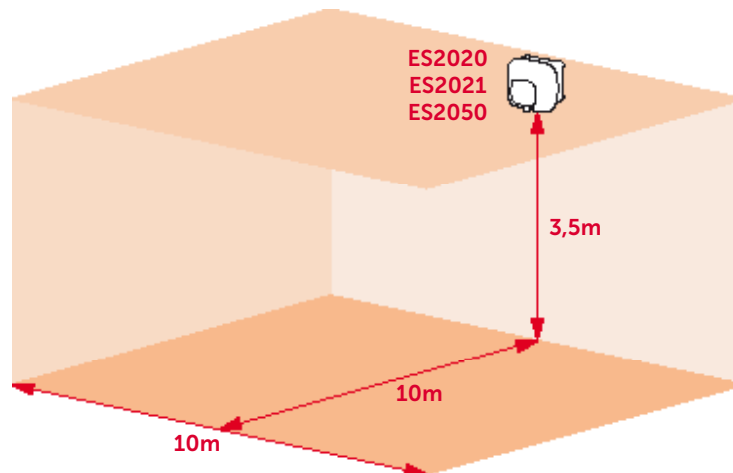

ES2000

0051
0051-CPR-1316
0051-CPR-1317
0051-CPR-2035
0051-CPR-2036

VOLUME COPERTURA LAMPEGGIATORE