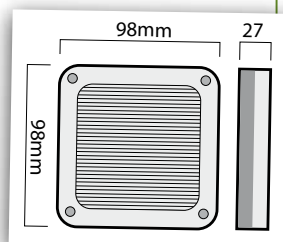

CARATTERISTICHE TECNICHE

Semaforo verde:

assorbimento 116 mA - 2,5 KLux
(misurati con tubo nero di 4,1 mm)

Semaforo rosso:

assorbimento 240 mA - 2,5 KLux
(misurati con tubo nero di 4,1 mm)

Alimentazione:

12Vdc / 24Vdc
24Vac
230Vac (con alimentatore codice APE-550/3012)

Temperatura di funzionamento: -20°C, +60°C

Viti acciaio inox

Struttura metallica

APE - 550 / 3040

NOVITA'

TRAFFIC 1
semaforo rosso con struttura metallica e staffa per fissaggio a muro

APE - 550 / 3018

TRAFFIC 2
semaforo completo verde/rosso con struttura metallica e staffa per fissaggio a muro