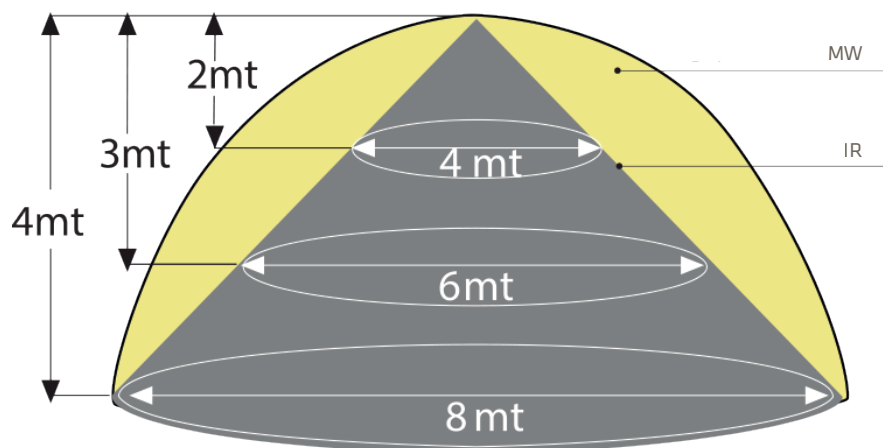

Diagramma di copertura

VISTA FRONTALE

COMBIVOX

70021, Acquaviva delle Fonti (Ba),
Via Vito Giorgio Lotto 126 ZI
Tel. +39 080.4686111 (15 linee r.a.) Fax +39 080.4686139
HelpDesk +39 080.4686551 www.combivox.it