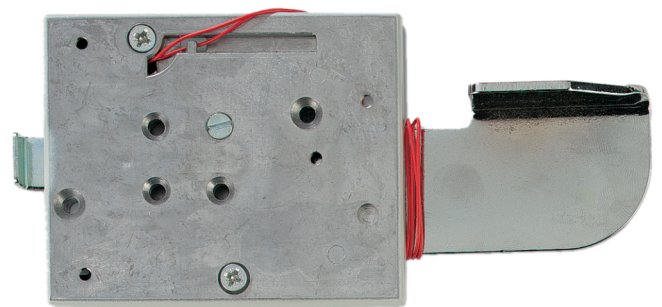

## Piastra copri serratura per VV600PLUS.

### Kit protezione serrature

---

La piastra di protezione copriserratura VM652P ha una robusta leva in acciaio per proteggere la serratura. Può essere cablata per impedire l'inserimento del sistema quando la leva è in posizione giorno, in questo modo si rende impossibile allo staff di dimenticarsi di rimuovere le chiavi. Nella posizione notte la leva coprirà la serratura e quindi impedirà agli intrusi di inserire esplosivi o chiavi rubate nella serratura.

Il VM653P è un distanziale per il kit copriserratura di spessore 5 mm, per adattarlo alle serrature spessorate.

# VM652P

Piastra copri serratura per VV600PLUS.