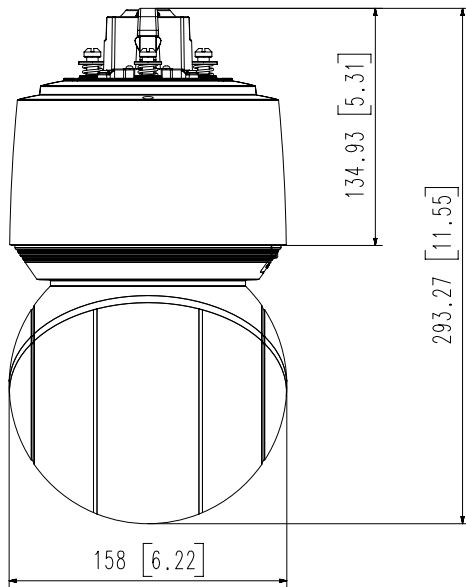

## Funzionalità principali

- Risoluzione max. 2 MP
- Obiettivo 4,44 ~ 111 mm (25x)
- Portata IR max. 100 m
- Day & Night (ICR), WDR, DIS (giroscopio integrato)
- Analisi intelligente
- Codec H.264, H.265, MJPEG, WiseStreamII
- 1 slot per schede micro SD/SDHC/SDXC da 256 GB
- IP66, IK10, NEMA4X

<b>Caratteristiche meccaniche</b>	
<b>Colore / Materiale</b>	Unità principale: Bianco / Alluminio Testa: Nero/ Policarbonato Dome rivestito
<b>Codice RAL</b>	RAL9003
<b>Dimensioni / peso del prodotto</b>	Ø158x293,3 mm / 3,1 Kg
<b>DORI (standard EN62676-4)</b>	
<b>Rilevazione (25 PPM / 8 PPF)</b>	Wide: 64,2m (199,1ft) / Tele: 1471,3m (4827,2ft)
<b>Osservazione (63PPM/19PPF)</b>	Wide: 24,3m (79,6ft) / Tele: 588,5m (1930,9ft)
<b>Riconoscimento (125PPM/38PPF)</b>	Wide: 12,1m (39,8ft) / Tele: 294,3m (965,4ft)
<b>Identificazione (250PPM/76PPF)</b>	Wide: 6,1m (19,9ft) / Tele: 147,1m (482,7ft)

4	QNP-6320R/6250R	'20.09.01
3	XNP-8250(R)	
2	XNP-6400(R)	
1	XNP-9250(R)	'20.11.06
No.	MODEL NAME	DATE
Unit:mm [inch] SCALE:1/2		Hanwha Techwin

© Hanwha Techwin Co.,Ltd. All rights reserved.