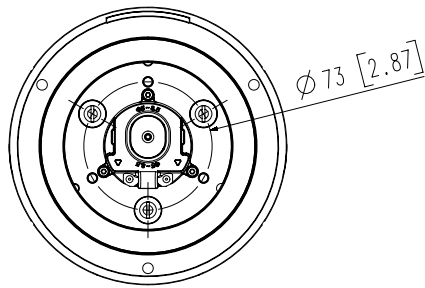

4	QNP-6320R/6250R	'20.09.01
3	XNP-8250(R)	
2	XNP-6400(R)	
1	XNP-9250(R)	'20.11.06
No.	MODEL NAME	DATE
Unit:mm [inch] SCALE:1/2		Hanwha Techwin

© Hanwha Techwin Co.,Ltd. All rights reserved.