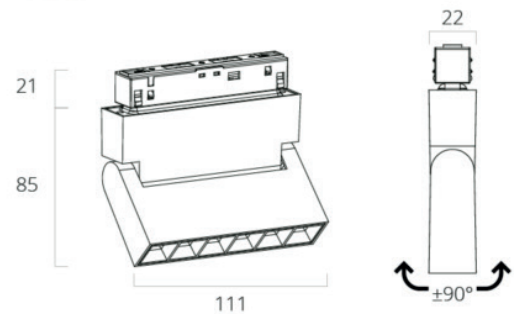

DARK LIGHT ORIENTABILE 6W - LINE48

ADJUSTABLE DARK LIGHT 6W - LINE48

ART: MGA06LBH/NE | MGA06LBH/BI | MGA06LBC/NE | MGA06LBC/BI
MGA06LBN/NE | MGA06LBN/BI

Destinazione d'uso | *Use:*

Interni | *Indoor*

Installazione | *Installation:*

Su binario magnetico
On magnetic track

Trattamento | *Processing:*

Verniciato a polveri
Powder coated

Corpo / Struttura | *Body / Structure:*

Estrusione di alluminio
Aluminum extrusion

Fissaggio | *Fixing:*

Modulo magnetico
Magnetic module

Tensione | *Voltage:* ..... 48 Vdc

Fascio | *Beam:* ..... 24° standard
24° standard

Peso | *Weight:* ..... 200 gr

Grado IP | *IP Rating:* 20

Filo Incandescente | *Glow Wire:* ..... 650 C°

Tipo Led | *Led Type:* ..... COB BRIDGELUX

Potenza Lampada | *Lamp Power* ..... 6 W

Flusso Lampada | *Lamp Flow:* ..... 526 - 550 - 583 lumen

Temperatura di colore
Color temperature ..... 2700 K - 3000 K - 4000 K
2700 K - 3000 K - 4000 K

Indice di resa cromatica
Color rendering index: 95

Cartificato 3 Step MacAdam | *Certificate 3 Step MacAdam*