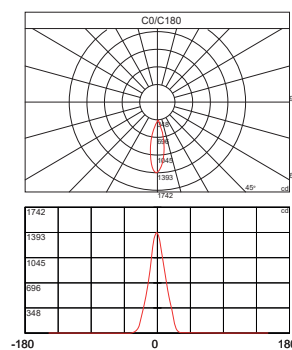

Modulo magnetico  
*Magnetic module*

Tensione | *Voltage:* ..... 48 Vdc

Fascio | *Beam:* ..... 24° standard  
*24° standard*

Peso | *Weight:* ..... 200 gr

Grado IP | *IP Rating:* ..... 20

Filo Incandescente | *Glow Wire:* ..... 650 C°

Tipo Led | *Led Type:* ..... COB BRIDGELUX

Potenza Lampada | *Lamp Power* ..... 6 W

Flusso Lampada | *Lamp Flow:* ..... 526 - 550 - 583 lumen

Temperatura di colore  
*Color temperature* ..... 2700 K - 3000 K - 4000 K  
*2700 K - 3000 K - 4000 K*

Indice di resa cromatica  
*Color rendering index:* ..... 95

Cartificato 3 Step MacAdam | *Certificate 3 Step MacAdam*

CURVA FOTOMETRICA  
*PHOTOMETRIC CURVE*

CONO DI LUCE 24°  
*24° CONE OF LIGHT*