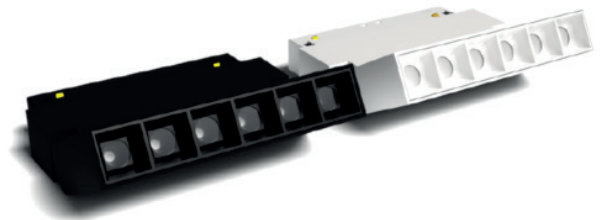

DARK LIGHT ORIENTABILE 6W - LINE48

ADJUSTABLE DARK LIGHT 6W - LINE48

ART: MGA06LBH/NE | MGA06LBH/BI | MGA06LBC/NE | MGA06LBC/BI
MGA06LBN/NE | MGA06LBN/BI

Destinazione d'uso | *Use:*

Interni | *Indoor*

Installazione | *Installation:*

Su binario magnetico
On magnetic track

Trattamento | *Processing:*

Verniciato a polveri
Powder coated

Corpo / Struttura | *Body / Structure:*

Estrusione di alluminio
Aluminum extrusion

Fissaggio | *Fixing:*

Modulo magnetico
Magnetic module

Tensione | *Voltage:* ..... 48 Vdc

Fascio | *Beam:* ..... 24° standard
24° standard

Peso | *Weight:* ..... 200 gr

Grado IP | *IP Rating:* 20

Filo Incandescente | *Glow Wire:* ..... 650 C°

Tipo Led | *Led Type:* ..... COB BRIDGELUX

Potenza Lampada | *Lamp Power* ..... 6 W

Flusso Lampada | *Lamp Flow:* ..... 526 - 550 - 583 lumen

Temperatura di colore
Color temperature ..... 2700 K - 3000 K - 4000 K
2700 K - 3000 K - 4000 K

Indice di resa cromatica
Color rendering index: 95

Cartificato 3 Step MacAdam | *Certificate 3 Step MacAdam*