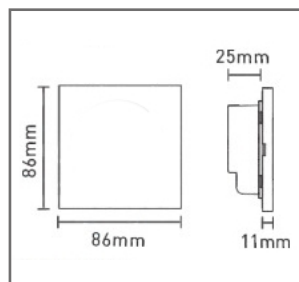

CENT. BIANCO DINAM. PARETE

ART: CT900/P

Destinazione d'uso:

Interni

Installazione:

Fissaggio Parete / incasso

Corpo / Struttura:

metallo / pvc

Alimentatore:

Non incluso da ordinare separatamente

Tensione in ingresso	24/12 Vdc
Temperatura di funzionamento	-30° + 55°
Classe isolamento:	Classe 3
Peso:	208 g
Grado IP:	20
Potenza in uscita:	12V - 96W / 24V - 192W
Corrente in uscita:	4A x canale
Dimensioni:	86 x 86 x 36 mm
Output:	2 canali