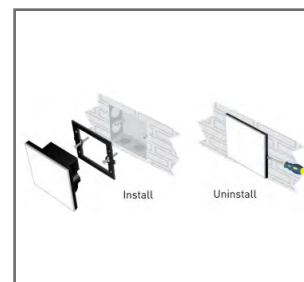

CENT. BIANCO DINAM. PARETE

ART: CT900/P

Destinazione d'uso:

Interni

Installazione:

Fissaggio Parete / incasso

Corpo / Struttura:

metallo / pvc

Alimentatore:

Non incluso da ordinare separatamente

Tensione in ingresso	24/12 Vdc
Temperatura di funzionamento	-30° + 55°
Classe isolamento:	Classe 3
Peso:	208 g
Grado IP:	20
Potenza in uscita:	12V - 96W / 24V - 192W
Corrente in uscita:	4A x canale
Dimensioni:	86 x 86 x 36 mm
Output:	2 canali