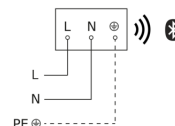

<https://www.steinell.de>

Con riserva di modifiche tecniche

09.2023 Pagina 1 da 2

GL 85 C 600

senza rilevatore di movimento
EAN 4007841 078652
Art. n. 078652

Dati tecnici

Materiale della copertura	Plastica opalina
Allacciamento alla rete	220 – 240 V / 50 – 60 Hz
Potenza	9 W

Collegamento in rete via	Bluetooth Mesh Connect
Indice di resa cromatica CRI	= 82

Disegno

Schema elettrico Bluetooth

Schema elettrico Bluetooth