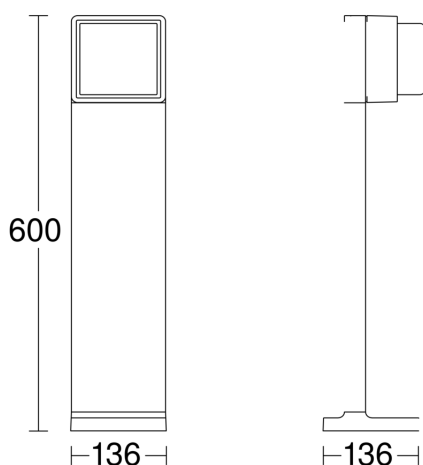

Connected Lighting - Completa un oggetto con una luce intelligente nell'area esterna. Apparecchio di alta qualità in alluminio GL 85 C 600 con design cubico e altezza di 60 cm. Con 719 lm a 9 W (3000 K). Messa in funzione, impostazione e collegamento in rete senza fili, con risparmio di tempo, tramite Bluetooth Mesh e Connect App. Luce principale regolabile (10-100%). Ulteriori funzioni possibili in combinazione con una versione con sensore.

Dati tecnici

Dimensioni (lung. x largh. x alt.)	136 x 146 x 600 mm
Con lampadina	Sì, sistema LED STEINEL
Garanzia del produttore	5 anni
Impostazioni tramite	App, Smartphone, Connect Bluetooth Mesh
Con telecomando	No
Variante	senza rilevatore di movimento
VPE1, EAN	4007841078652
Applicazione, luogo	Esterno
Applicazione, locale	Esterno, giardino
incl. foglio con numero civico	No
Luogo di montaggio	Montaggio a pavimento
Resistenza agli urti	IK03
Grado di protezione	IP44
Classe di protezione	I
Temperatura ambiente	-20 – 40 °C
Materiale dell'involucro	Alluminio

<https://www.steinell.de>

Con riserva di modifiche tecniche

09.2023 Pagina 1 da 2

GL 85 C 600

senza rilevatore di movimento
EAN 4007841 078652
Art. n. 078652

Dati tecnici

Materiale della copertura	Plastica opalina
Allacciamento alla rete	220 – 240 V / 50 – 60 Hz
Potenza	9 W

Collegamento in rete via	Bluetooth Mesh Connect
Indice di resa cromatica CRI	= 82

Disegno

Schema elettrico Bluetooth

Schema elettrico Bluetooth