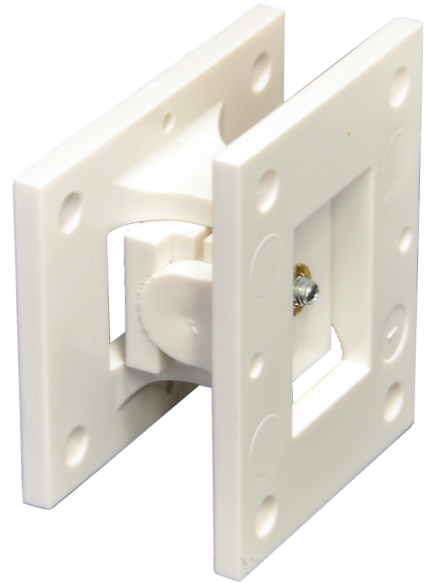

W72321

Mountable wall bracket for PQ15 and DT15 detectors

Dettagli

- Bracket mountable on the wall
- easy adjustment of the detector angle

W72321

Mountable wall bracket for PQ15 and DT15 detectors

Specifiche tecniche

Generale

Gruppo accessori	Sensori di movimento
Tipo	Installazione

Fisico

Colore	Bianco
--------	--------

Ambientale

Ambiente	Interno
----------	---------

In quanto azienda in continua innovazione, Carrier Fire & Security si riserva il diritto di modificare le specifiche del prodotto senza preavviso. Per avere informazioni sempre aggiornate, visita it.firesecurityproducts.com online o contatta il tuo riferimento commerciale.