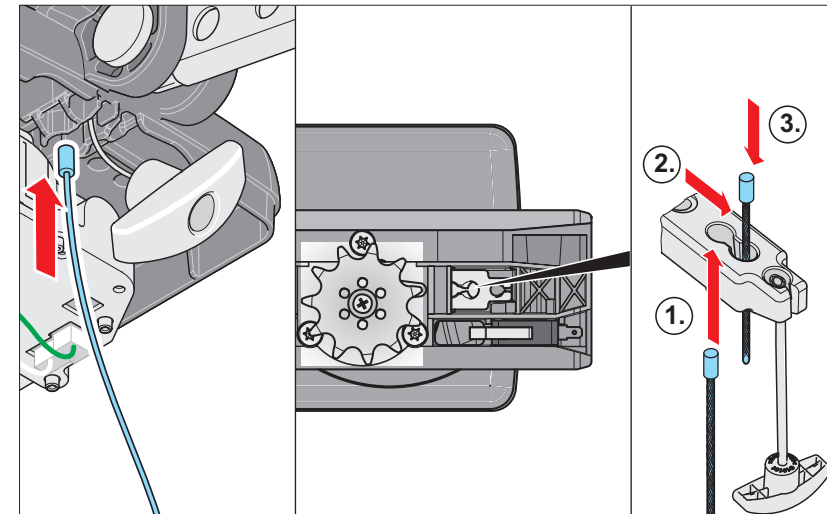

SOMMER

DE Original Montageanleitung – Bowdenzug Set
EN Translation of the original installation manual – Bowden wire
FR Traduction de la notice de montage originale – Câble Bowden
IT Traduzione delle istruzioni di montaggio originali – Tirante Bowden
ES Traducción de las instrucciones de montaje originales – Transmisión Bowden

UK
CA

Art.-Nr. 1612

Art.-Nr. 1620

**SOMMER Antriebs- und
Funktechnik GmbH**

Hans-Böckler-Straße 27
73230 Kirchheim/Teck
Germany

+49 (0) 900 1800-150

• 0,14 €/min aus dem
deutschen Festnetz.
Mobilfunkpreise abweichend.

Contact info:
Coordonnées :
Informazioni di contatto:
Información de contacto:

info@sommer.eu
www.sommer.eu

© Copyright 2022
Alle Rechte vorbehalten.
All rights reserved.
Tous droits réservés.
Tutti i diritti riservati.
Reservados todos los derechos.

Art.-Nr. S11533-00000_362022_0-DRE_Rev-F_DE