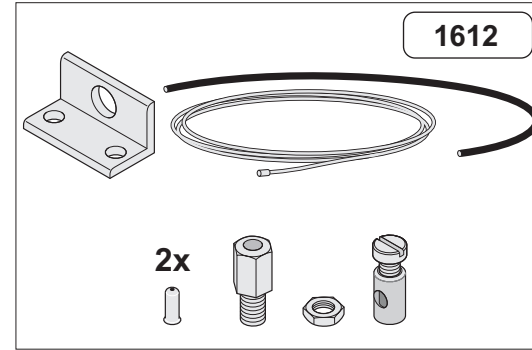

SOMMER

DE Original Montageanleitung – Bowdenzug Set
EN Translation of the original installation manual – Bowden wire
FR Traduction de la notice de montage originale – Câble Bowden
IT Traduzione delle istruzioni di montaggio originali – Tirante Bowden
ES Traducción de las instrucciones de montaje originales – Transmisión Bowden

UK
CA

Art.-Nr. 1612

Art.-Nr. 1620

**SOMMER Antriebs- und
Funktechnik GmbH**

Hans-Böckler-Straße 27
73230 Kirchheim/Teck
Germany

+49 (0) 900 1800-150

• 0,14 €/min aus dem
deutschen Festnetz.
Mobilfunkpreise abweichend.

Contact info:
Coordonnées :
Informazioni di contatto:
Información de contacto:

info@sommer.eu
www.sommer.eu

© Copyright 2022
Alle Rechte vorbehalten.
All rights reserved.
Tous droits réservés.
Tutti i diritti riservati.
Reservados todos los derechos.

Art.-Nr. S11533-00000_362022_0-DRE_Rev-F_DE