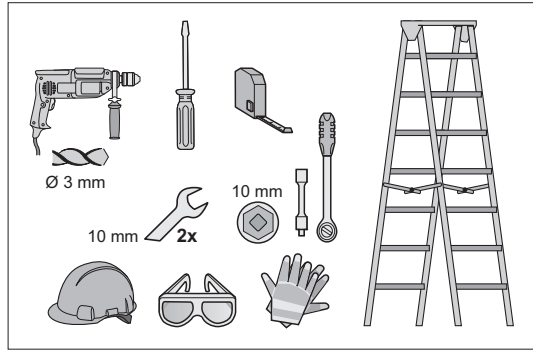

SOMMER

DE Original Montageanleitung – Bowdenzug Set
EN Translation of the original installation manual – Bowden wire
FR Traduction de la notice de montage originale – Câble Bowden
IT Traduzione delle istruzioni di montaggio originali – Tirante Bowden
ES Traducción de las instrucciones de montaje originales – Transmisión Bowden

UK
CA

Art.-Nr. 1612

Art.-Nr. 1620

**SOMMER Antriebs- und
Funktechnik GmbH**

Hans-Böckler-Straße 27
73230 Kirchheim/Teck
Germany

+49 (0) 900 1800-150

• 0,14 €/min aus dem
deutschen Festnetz.
Mobilfunkpreise abweichend.

Contact info:
Coordonnées :
Informazioni di contatto:
Información de contacto:

info@sommer.eu
www.sommer.eu

© Copyright 2022
Alle Rechte vorbehalten.
All rights reserved.
Tous droits réservés.
Tutti i diritti riservati.
Reservados todos los derechos.

Art.-Nr. S11533-00000_362022_0-DRE_Rev-F_DE