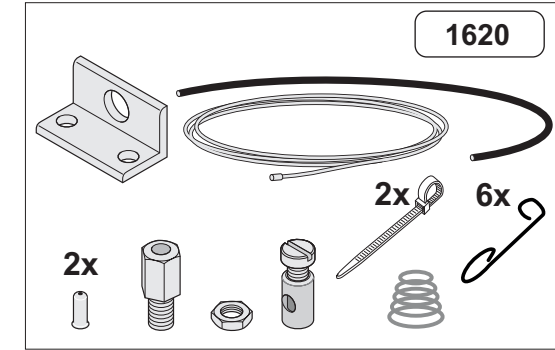

SOMMER

DE Original Montageanleitung – Bowdenzug Set
EN Translation of the original installation manual – Bowden wire
FR Traduction de la notice de montage originale – Câble Bowden
IT Traduzione delle istruzioni di montaggio originali – Tirante Bowden
ES Traducción de las instrucciones de montaje originales – Transmisión Bowden

UK
CA

Art.-Nr. 1612

Art.-Nr. 1620

**SOMMER Antriebs- und
Funktechnik GmbH**

Hans-Böckler-Straße 27
73230 Kirchheim/Teck
Germany

+49 (0) 900 1800-150

• 0,14 €/min aus dem
deutschen Festnetz.
Mobilfunkpreise abweichend.

Contact info:
Coordonnées :
Informazioni di contatto:
Información de contacto:

info@sommer.eu
www.sommer.eu

© Copyright 2022
Alle Rechte vorbehalten.
All rights reserved.
Tous droits réservés.
Tutti i diritti riservati.
Reservados todos los derechos.

Art.-Nr. S11533-00000_362022_0-DRE_Rev-F_DE