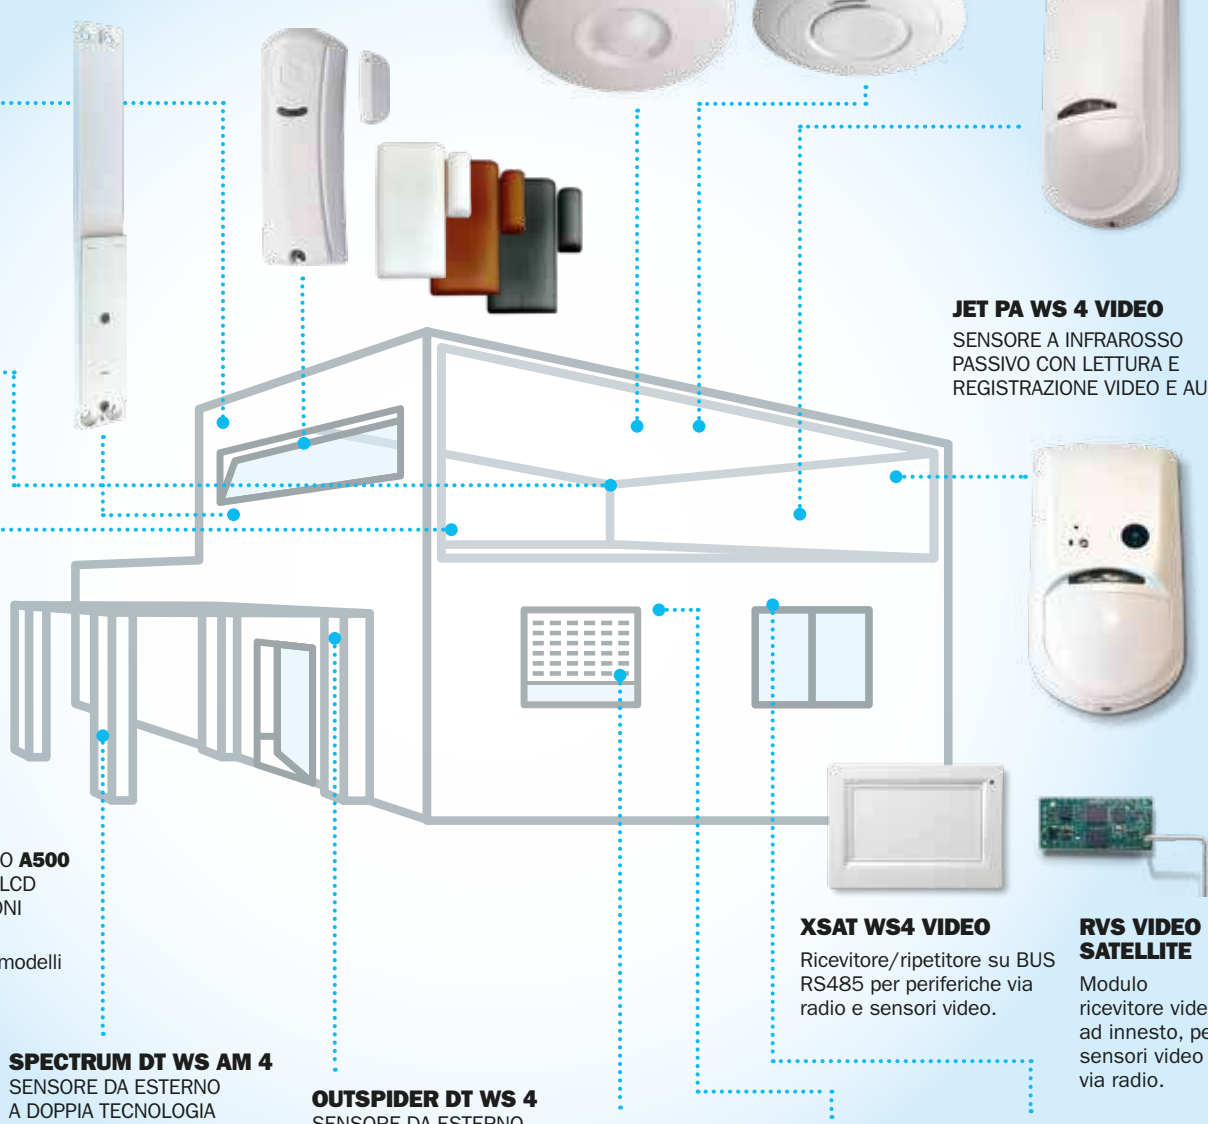

SENSORE INFRAROSSO DA SOFFITTO

SD4 WS

RIVELATORE OTTICO DI FUMO VIA RADIO

JET DT WS 4

SENSORE VOLUMETRICO A DOPPIA TECNOLOGIA
Disponibile anche nella versione solo infrarosso passivo JET PA WS 4

JET PA WS 4 VIDEO

SENSORE A INFRAROSSO PASSIVO CON LETTURA E REGISTRAZIONE VIDEO E AUDIO

PLUS WS 4 TASTIERA LCD VIA RADIO CON FUNZIONI AVANZATE
Tastiere disponibili nei modelli Carbon Look

SPECTRUM DT WS AM 4

SENSORE DA ESTERNO A DOPPIA TECNOLOGIA
Disponibile versione a doppio lato, **SPECTRUM PA WS WALL 4** e **SPECTRUM PA WS WALL AM 4**