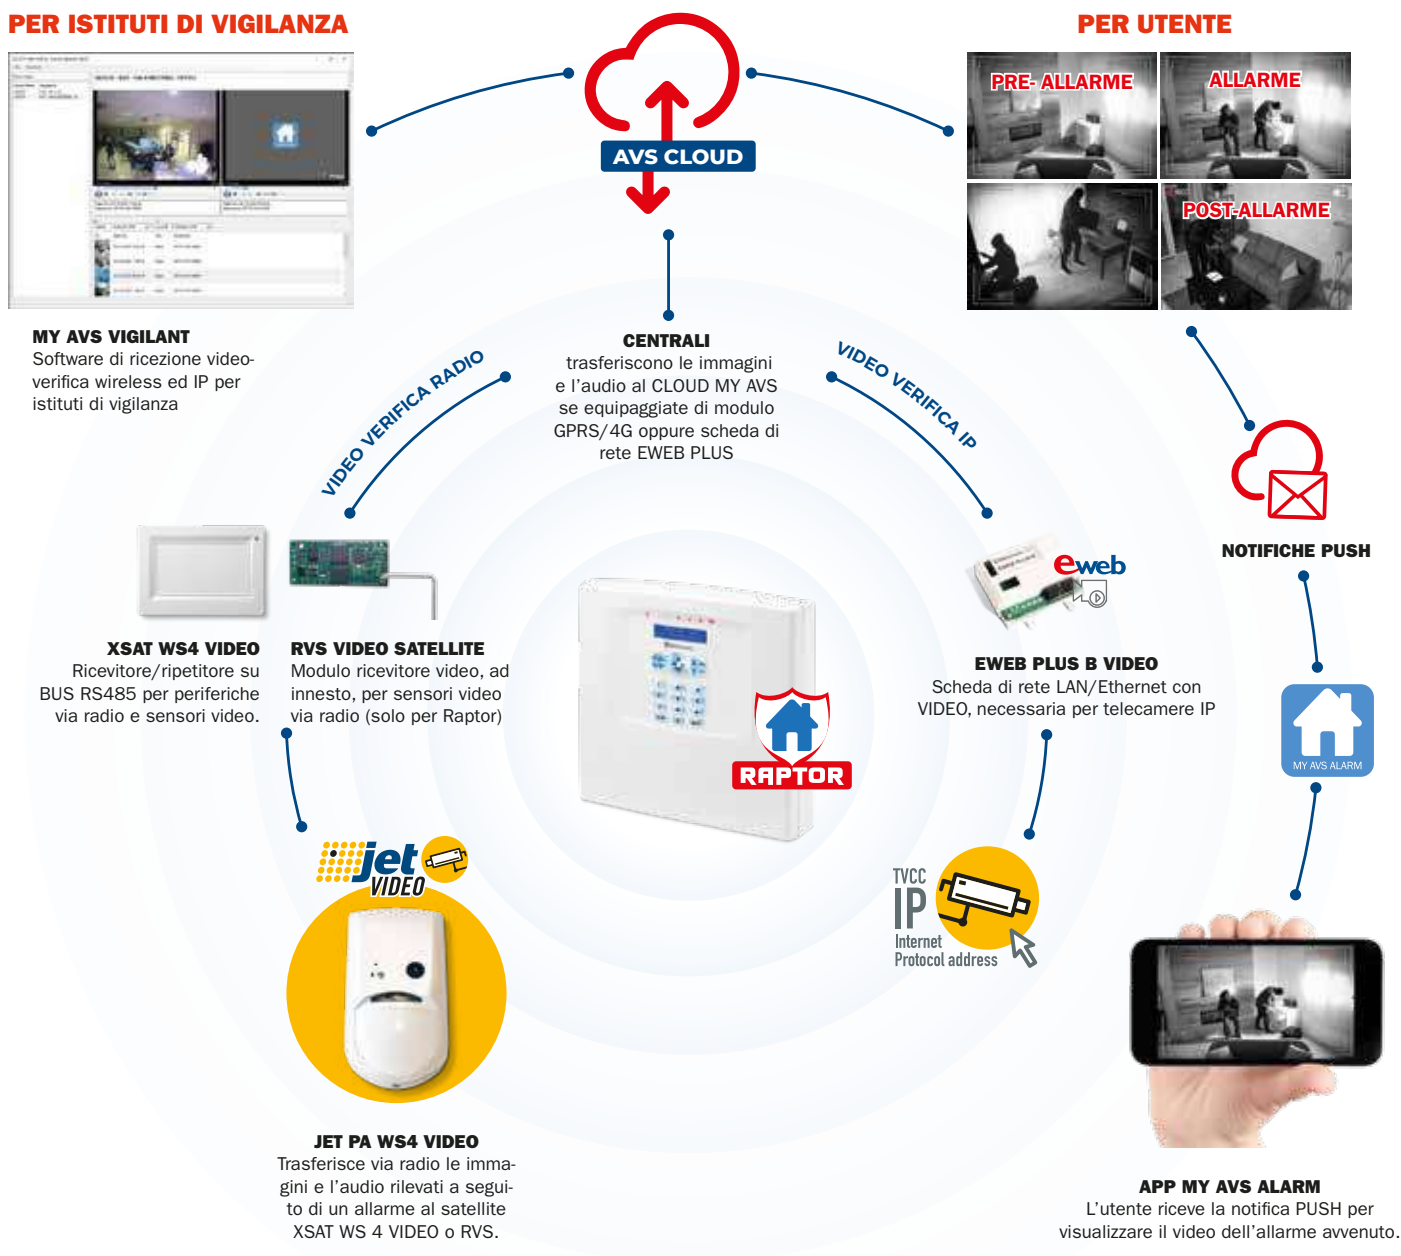

La nuova piattaforma Cloud AVS permette di **trasferire le immagini, prima, durante e dopo l'evento di allarme** all'applicazione MYAVSALARM, inviando all'utente una notifica PUSH con la registrazione del video.

Il nuovo Software **My AVS Vigilant dedicato agli Istituti di Vigilanza** permette la ricezione e la visualizzazione dei video allarmi dei sistemi AVS collegati.

Completa autonomia

Non necessita di rete internet/router grazie al comunicatore GSM 2G/4G integrato in centrale. Batteria integrata.

Visione notturna

Funzione della telecamera giorno/notte con illuminatore ad infrarossi

Telecamera integrata

Telecamera con risoluzione immagini 320 x 240 – registrazione di un filmato di 10" di audio e video

PER ISTITUTI DI VIGILANZA

MY AVS VIGILANT

Software di ricezione video-verifica wireless ed IP per istituti di vigilanza

PER UTENTE

TUTTO IL SISTEMA RADIO BIDIREZIONALE RAPTOR, PER UNA PROTEZIONE COMPLETA E DI FACILE INSTALLAZIONE.