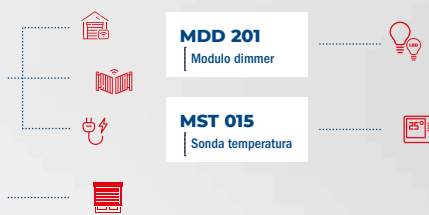

NOVITÀ

La gestione domotica AVS

myAVS domotics

Il sistema di gestione smart, professionale e sicuro per controllare, anche da remoto, abitazioni e attività commerciali in tempo reale.

Versioni disponibili

MDS 201
Modulo a 1 relè

MDS 202
Modulo a 2 relè

MDR 201
Modulo tapparella

MDD 201
Modulo dimmer

MST 015
Sonda temperatura

WIRELESS SMARTHOME

La **flessibilità del via radio**, abbinata alle ridotte dimensioni dei moduli domotici, consente di **integrare la domotica con estrema semplicità in ogni sistema**, garantendo maggior sicurezza, maggior comfort, totale controllo della casa e dei tuoi ambienti con conseguente **riduzione del consumo energetico**.