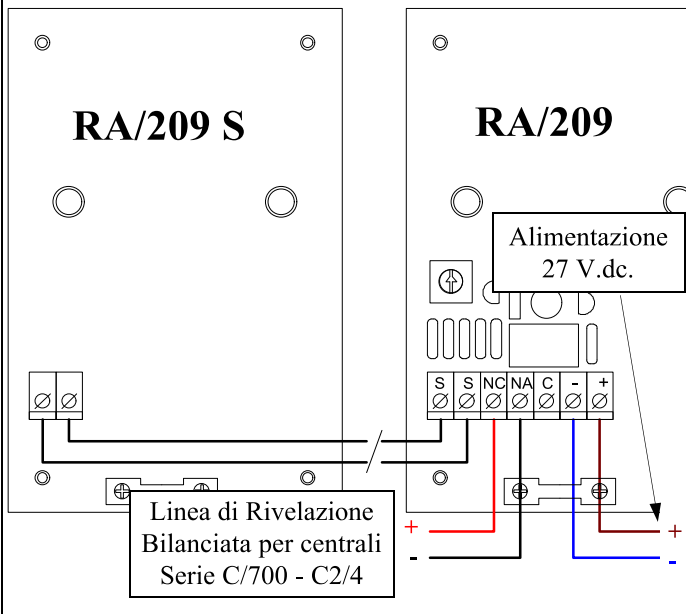

**Sonda Esterna per
Rivelatore di Liquidi RA/209**

RA/209 S

GENERALITÀ

Sonda rivelatore di liquidi da abbinare esclusivamente al rivelatore RA/209 ai morsetti "S-S del rivelatore".
Le dimensioni meccaniche sono identiche al rivelatore RA/209 .

Schema Elettrico Base

Collegamento di un rivelatore di liquidi **RA/209** con sonda supplementare **RA/209 S** ad una interfaccia **MI/410** connessa ad un linea di rivelazione indirizzata analogica, CENTRALI serie **MIPRO / AREA 54**