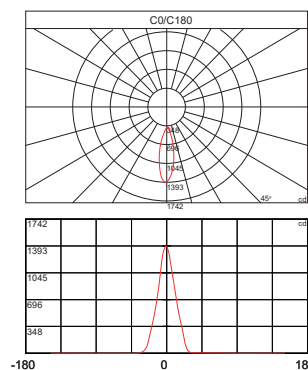

ON - OFF a bordo | ON - OFF on board

Tensione | Voltage: 48 Vdc

Fascio | Beam: 24° standard
 24° standard

Peso | Weight: 200 gr

Grado IP | IP Rating: 20

Filo Incandescente | Glow Wire: 650 C°

Tipo Led | Led Type: COB BRIDGELUX

Potenza Lampada | Lamp Power 6 W

Flusso Lampada | Lamp Flow: 526 - 550 - 583 lumen

Temperatura di colore
 Color temperature 2700 K - 3000 K - 4000 K
 2700 K - 3000 K - 4000 K

Indice di resa cromatica
 Color rendering index: 95

Cartificato 3 Step MacAdam | Certificate 3 Step MacAdam

CURVA FOTOMETRICA
 PHOTOMETRIC CURVE

CONO DI LUCE 24°
 24° CONE OF LIGHT