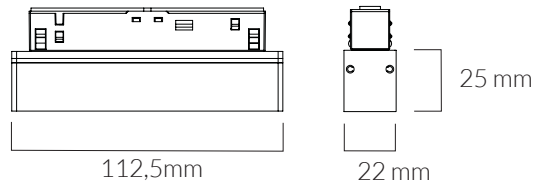

DARK LIGHT 6W - LINE48

DARK LIGHT 6W - LINE48

ART: MG06LBH/NE - MG06LBC/NE - MG06LBN/NE
MG06LBH/BI - MG06LBC/BI - MG06LBN/BI

Destinazione d'uso | Use:

Interni | Indoor

Installazione | Installation:

Su binario magnetico | On magnetic track

Corpo / Struttura | Body / Structure:

Corpo in estrusione di alluminio verniciato a polveri
Powder coated extruded aluminum

Fissaggio | Fixing:

Modulo magnetico | Magnetic module

Alimentatore | Power Supply:

ON - OFF a bordo | ON - OFF on board

Tensione | Voltage: ..... 48 Vdc

Fascio | Beam: ..... 24° standard
24° standard

Peso | Weight: ..... 200 gr

Grado IP | IP Rating: 20

Filo Incandescente | Glow Wire: ..... 650 C°

Tipo Led | Led Type: ..... COB BRIDGELUX

Potenza Lampada | Lamp Power ..... 6 W

Flusso Lampada | Lamp Flow: ..... 526 - 550 - 583 lumen

Temperatura di colore
Color temperature ..... 2700 K - 3000 K - 4000 K
2700 K - 3000 K - 4000 K

Indice di resa cromatica
Color rendering index: 95

Cartificato 3 Step MacAdam | Certificate 3 Step MacAdam