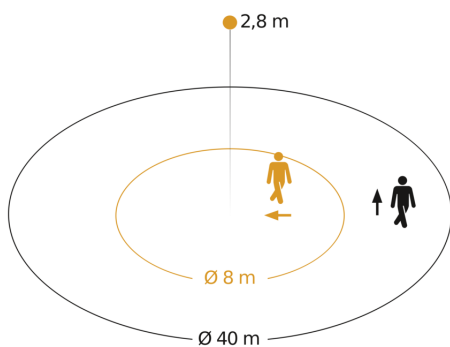

Altezza di montaggio ottimale	2,8 m
Angolo di rilevamento	360 °
Angolo di apertura	180 °
Protezione antistrisciamento	Sì
Possibilità di schermare segmenti del campo di rilevamento	Sì
Scalabilità elettronica	No
Scalabilità meccanica	No
Raggio d'azione radiale	Ø 8 m (50 m ²)
Raggio d'azione tangenziale	Ø 40 m (1257 m ²)
Raggio d'azione presenza	Ø 3 m (7 m ²)
Zone d'intervento	1416 zone di commutazione
Funzioni	Modalità normale / modalità test, Manuale ON / ON-OFF, Regolazione della luce costante ON-OFF
Regolazione crepuscolare	2 - 1000 lx
Regolazione del periodo di accensione	5 s - 15 Min.
Funzione luce di base	Sì

Campo di rilevamento

Possibile altezza di montaggio: 2,50 m - 4,00 m
Arancione: radiale
Nero: tangenziale

Disegno

Schema elettrico Master

Schema elettrico collegamento in rete di DALI-2 APC & DALI-2 IPD