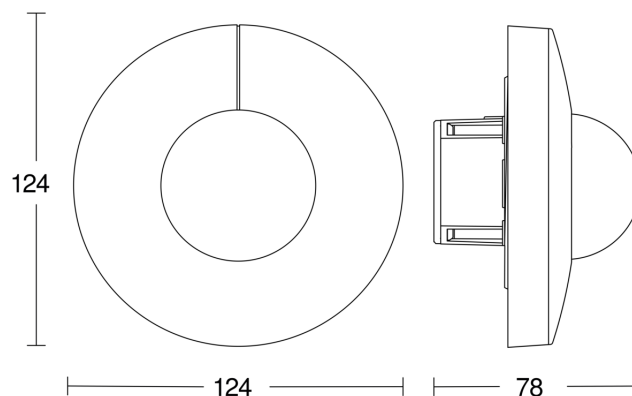

Altezza di montaggio ottimale	2,8 m
Angolo di rilevamento	360 °
Angolo di apertura	180 °
Protezione antistrisciamento	Sì
Possibilità di schermare segmenti del campo di rilevamento	Sì
Scalabilità elettronica	No
Scalabilità meccanica	No
Raggio d'azione radiale	Ø 8 m (50 m ²)
Raggio d'azione tangenziale	Ø 40 m (1257 m ²)
Raggio d'azione presenza	Ø 3 m (7 m ²)
Zone d'intervento	1416 zone di commutazione
Funzioni	Modalità normale / modalità test, Manuale ON / ON-OFF, Regolazione della luce costante ON-OFF
Regolazione crepuscolare	2 - 1000 lx
Regolazione del periodo di accensione	5 s - 15 Min.
Funzione luce di base	Sì

IS 3360

DALI-2 APC - tondo, sup.
 EAN 4007841 033521
 Art. n. 033521

Dati tecnici

Incl. supporto per montaggio angolare a muro	No	Funzione luce di base tempo	1-30 min, Tutta la notte
Luogo di montaggio	soffitto	Luce principale regolabile	50 - 100 %
Montaggio	Incassato, Soffitto	Regolazione crepuscolare Teach	Sì
Grado di protezione	IP20	Regolazione per mantenere luce costante	Sì
Temperatura ambiente	-20 – 50 °C	Collegamento in rete	Sì
Materiale	Plastica	Tipo di collegamento in rete	Master/Slave
Allacciamento alla rete	220 – 240 V / 50 – 60 Hz	Collegamento in rete via	Cavo
Steuer Ausgang, Dali	broadcast 1x30 ballast elettronici		
Tecnologia, sensori	Infrarossi passivi, Sensore ottico		
Altezza di montaggio	2,50 – 4,00 m		
Altezza di montaggio max.	4,00 m		

Campo di rilevamento

Possibile altezza di montaggio: 2,50 m - 4,00 m
Arancione: radiale
Nero: tangenziale

Disegno

Schema elettrico Master

Schema elettrico collegamento in rete di DALI-2 APC & DALI-2 IPD