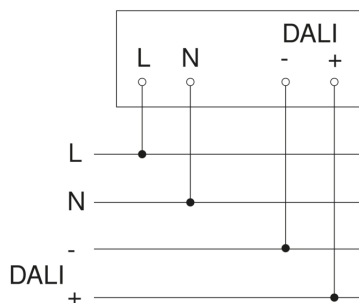

Campo di rilevamento

Possibile altezza di montaggio: 2,50 m - 4,00 m
Arancione: radiale
Nero: tangenziale

Disegno

Schema elettrico Master

Schema elettrico collegamento in rete di DALI-2 APC & DALI-2 IPD