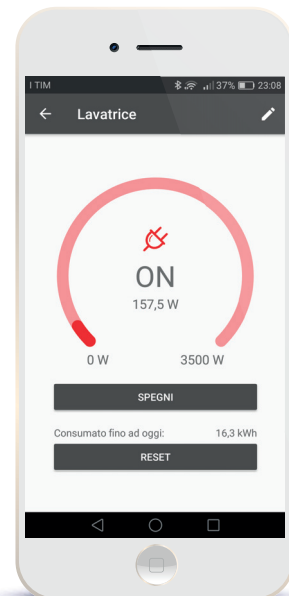

www.domoticalabs.com/elektra

ELEKTRA

la PRESA INTELLIGENTE
che comandi dallo smartphone

CONTROLLA LUCI e LED con SMARTPHONE e TABLET
MONITORA I CONSUMI dei tuoi Elettrodomestici
RENDI LA TUA CASA PIÙ GREEN EVITANDO GLI SPRECHI

Una presa intelligente

ELEKTRA è la presa intelligente che ti permette di gestire i tuoi elettrodomestici dallo smartphone, monitorandone i consumi senza complicate installazioni e senza dover intervenire sul tuo impianto elettrico.