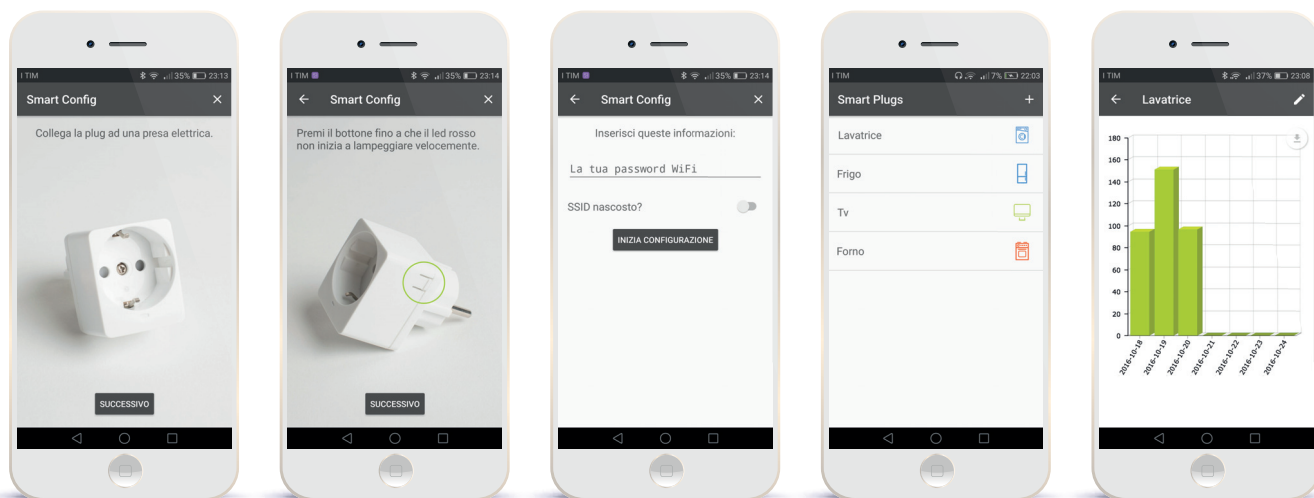

Una presa intelligente

ELEKTRA è la presa intelligente che ti permette di gestire i tuoi elettrodomestici dallo smartphone, monitorandone i consumi senza complicate installazioni e senza dover intervenire sul tuo impianto elettrico.

Accedendo alla tua dashboard personale sul cloud di ELEKTRA, puoi personalizzare il tuo report e configurare avvisi in base alle tue specifiche utenze, che riceverai direttamente sullo smartphone in caso di necessità.

DOMOTICA LABS
l'intelligenza è di casa

Un potente alleato contro gli sprechi energetici

ELEKTRA capisce se i tuoi elettrodomestici hanno problemi di assorbimento rispetto al loro funzionamento normale, aiutandoti a prevenire guasti o intervenendo tempestivamente quando questi si verificano (ad esempio, la rottura del frigorifero o del congelatore). La app di ELEKTRA inoltre ti avvisa se non riceve più informazioni dalle tue prese: potrebbe essere scattato il contatore elettrico, e saperlo tempestivamente può evitare brutte sorprese al rientro a casa!

Facile da configurare

inizia ad usare la tua ELEKTRA con 3 semplici passi:

- 1_ Scarica gratuitamente la App
- 2_ Inserisci ELEKTRA in una presa e premi il pulsante laterale per almeno 5 secondi
- 3_ Premi il pulsante "+" della App, segui le istruzioni e ELEKTRA si abbinerà alla rete WiFi