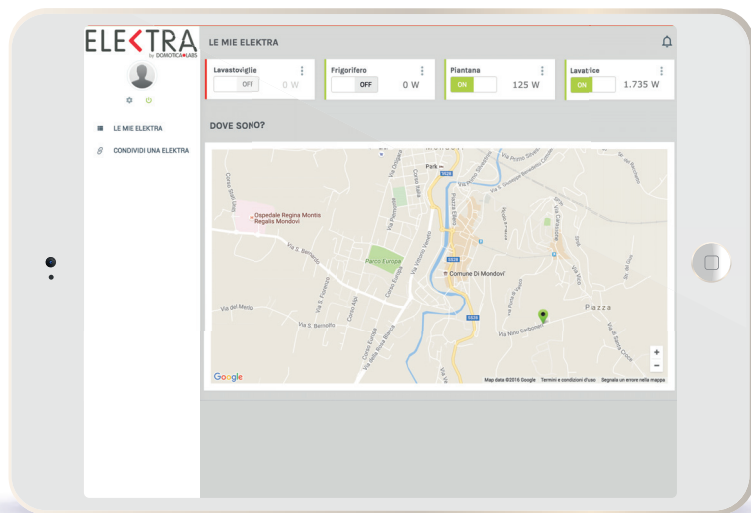

Una presa intelligente

ELEKTRA è la presa intelligente che ti permette di gestire i tuoi elettrodomestici dallo smartphone, monitorandone i consumi senza complicate installazioni e senza dover intervenire sul tuo impianto elettrico.

La APP ti permette di gestire le tue ELEKTRA da smartphone e tablet anche da remoto, mentre la tua area personale su cloud ti permette di fare sofisticate analisi energetiche, confrontando i consumi nel tempo tra le diverse utenze.

Accedendo alla tua dashboard personale sul cloud di ELEKTRA, puoi personalizzare il tuo report e configurare avvisi in base alle tue specifiche utenze, che riceverai direttamente sullo smartphone in caso di necessità.

DOMOTICA LABS
l'intelligenza è di casa

Un potente alleato contro gli sprechi energetici

ELEKTRA capisce se i tuoi elettrodomestici hanno problemi di assorbimento rispetto al loro funzionamento normale, aiutandoti a prevenire guasti o intervenendo tempestivamente quando questi si verificano (ad esempio, la rottura del frigorifero o del congelatore). La app di ELEKTRA inoltre ti avvisa se non riceve più informazioni dalle tue prese: potrebbe essere scattato il contatore elettrico, e saperlo tempestivamente può evitare brutte sorprese al rientro a casa!