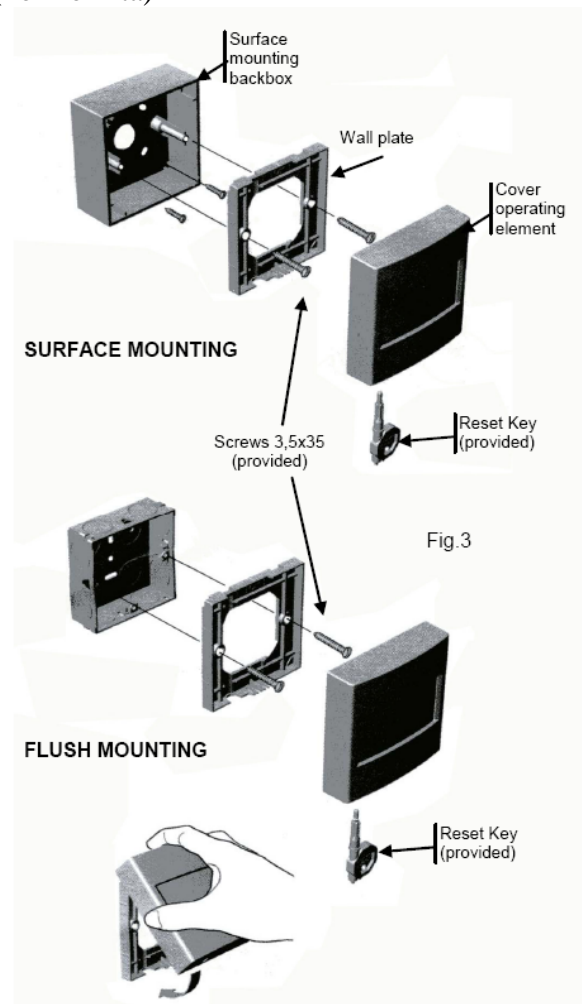

VCP100

PULSANTE DI ALLARME INDIRIZZABILE

DESCRIZIONE GENERALE

Il VCP100 è un pulsante di allarme ripristinabile, premendo nell'area sensibile si ottiene un effetto rottura vetro, l'avvenuta attivazione del pulsante viene segnalata dal led rosso e da una bandella colorata. Il pulsante può essere ripristinato utilizzando una chiavetta fornita in dotazione con il dispositivo. Il pulsante è dotato di un isolatore di corto circuito in grado di isolare un eventuale corto circuito sul Loop. Il led a tre colori è in grado di segnalare una condizione di allarme (rosso) o di apertura dell'isolatore (giallo). Inoltre il led può essere attivato manualmente dalla centrale (verde) per facilitare la localizzazione del dispositivo. Il Pulsante può essere utilizzato con le centrali della serie

- SMARTLoop
- SMARTLight

L'indirizzo del pulsante (da 1 a 240)si Imposta:

- Mediante Programmatore VPU100
- Con la manovra di autoindirizzamento dall centrale

CARATTERISTICHE

- Conforme alle norme EN54-11
- Ripristinabile per mezzo della chiavetta fornita
- Led 3 colori

INSTALLAZIONE

Il pulsante viene fornito completo di scatola per il montaggio a parete. Per il montaggio da incasso utilizzare una scatola compatibile (non fornita)

COLLEGAMENTI

Il pulsante va collegato al loop per mezzo della morsettieria estraibile alloggiata sul retro.

La morsettieria va inserita nel pulsante con le viti rivolte verso il basso, quindi il cablaggio sulla morsettieria estraibile va realizzato come di seguito:

SPECIFICHE TECNICHE

PARAMETRO	VALORE
Tensione di alimentazione	10-40 V d.c.
Corrente assorbita a riposo	70 uA
MAX Corrente LED remoto	6 mA
Temperatura di funzionamento	-20°C / +65°C
Umidità (senza condensa)	95% RH
Dimensioni (senza scatola di montaggio)	87x87x23mm
Massima sezione cavo	2.5 mm ²