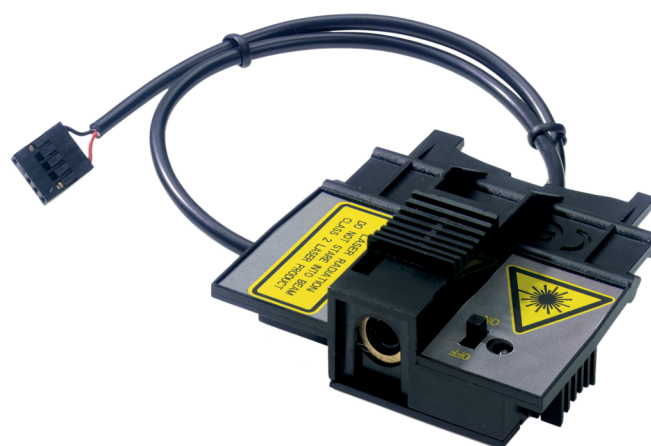

# VE710

## Puntatore laser per allineamento rivelatori VE700.

### Generalità

---

Il puntatore laser risulta un ottimo strumento per l'allineamento dei rivelatori VE700. Grazie al raggio luminoso emesso dallo strumento è possibile orientare lo specchio del rivelatore in direzione dell'area che si intende proteggere. Lo strumento viene alimentato direttamente dal sensore e viene alloggiato all'interno dello stesso con un pratico sistema ad innesto rapido.

# VE710

Puntatore laser per allineamento rivelatori VE700.