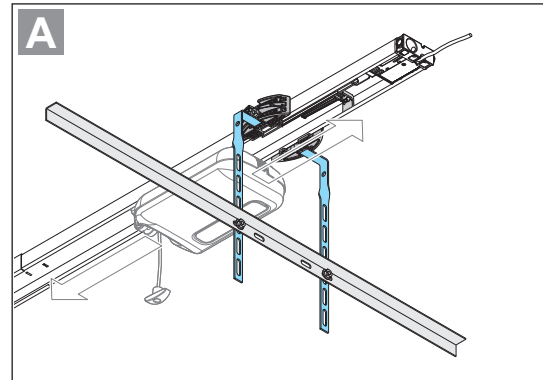

DE Original Montageanleitung – Beschlag für Torrahmen
EN Translation of the original installation manual – Door frame bracket
FR Traduction de la notice de montage originale – Ferrure pour cadre de porte
IT Traduzione delle istruzioni di montaggio originali – Ferramenta per telaio della porta
ES Traducción de las instrucciones de montaje originales – Herraje para marcos de puerta

Art.-Nr. S10355-00001

SOMMER Antriebs- und Funktechnik GmbH

Hans-Böckler-Straße 27
73230 Kirchheim/Teck
Germany

+49 (0) 900 1800-150

• 0,14 €/min aus dem deutschen Festnetz.
Mobilfunkpreise abweichend.

Art.-Nr. S10353-00000_372022_0-DRE_Rev-F_DE

Contact info:
Coordonnées :
Informazioni di contatto:
Información de contacto:

info@sommer.eu
www.sommer.eu

© Copyright 2022

Alle Rechte vorbehalten.

All rights reserved.

Tous droits réservés.

Tutti i diritti riservati.

Reservados todos los derechos.

S 9050 / S 9060 / S 9080 / S 9110 base+ / pro+ / tiga / tiga+ / A 550 L / A 800 XL