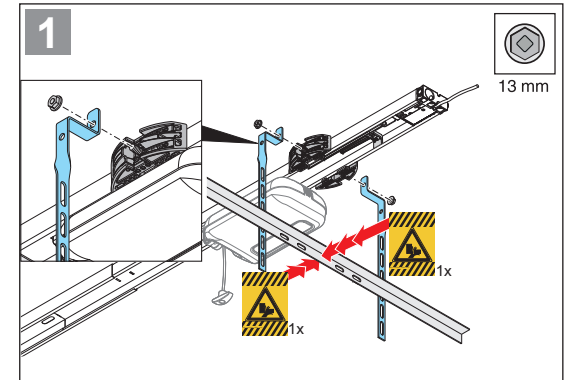

DE Original Montageanleitung – Beschlag für Torrahmen
EN Translation of the original installation manual – Door frame bracket
FR Traduction de la notice de montage originale – Ferrure pour cadre de porte
IT Traduzione delle istruzioni di montaggio originali – Ferramenta per telaio della porta
ES Traducción de las instrucciones de montaje originales – Herraje para marcos de puerta

Art.-Nr. S10355-00001

SOMMER Antriebs- und Funktechnik GmbH

Hans-Böckler-Straße 27
73230 Kirchheim/Teck
Germany

+49 (0) 900 1800-150

• 0,14 €/min aus dem deutschen Festnetz.
Mobilfunkpreise abweichend.

Art.-Nr. S10353-00000_372022_0-DRE_Rev-F_DE

Contact info:
Coordonnées :
Informazioni di contatto:
Información de contacto:

info@sommer.eu
www.sommer.eu

© Copyright 2022

Alle Rechte vorbehalten.

All rights reserved.

Tous droits réservés.

Tutti i diritti riservati.

Reservados todos los derechos.

S 9050 / S 9060 / S 9080 / S 9110 base+ / pro+ / tiga / tiga+ / A 550 L / A 800 XL