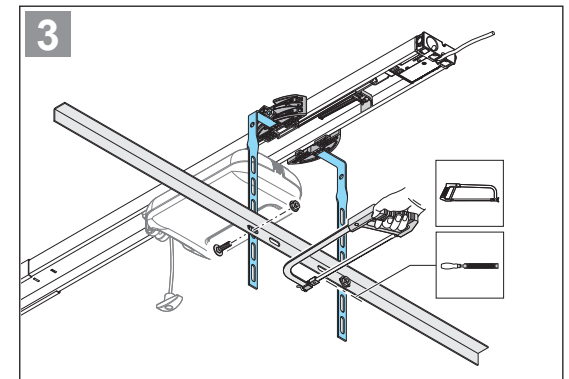

DE Original Montageanleitung – Beschlag für Torrahmen
EN Translation of the original installation manual – Door frame bracket
FR Traduction de la notice de montage originale – Ferrure pour cadre de porte
IT Traduzione delle istruzioni di montaggio originali – Ferramenta per telaio della porta
ES Traducción de las instrucciones de montaje originales – Herraje para marcos de puerta

Art.-Nr. S10355-00001

SOMMER Antriebs- und Funktechnik GmbH

Hans-Böckler-Straße 27
73230 Kirchheim/Teck
Germany

+49 (0) 900 1800-150

• 0,14 €/min aus dem deutschen Festnetz.
Mobilfunkpreise abweichend.

Art.-Nr. S10353-00000_372022_0-DRE_Rev-F_DE

Contact info:
Coordonnées :
Informazioni di contatto:
Información de contacto:

info@sommer.eu
www.sommer.eu

© Copyright 2022

Alle Rechte vorbehalten.

All rights reserved.

Tous droits réservés.

Tutti i diritti riservati.

Reservados todos los derechos.

S 9050 / S 9060 / S 9080 / S 9110 base+ / pro+ / tiga / tiga+ / A 550 L / A 800 XL