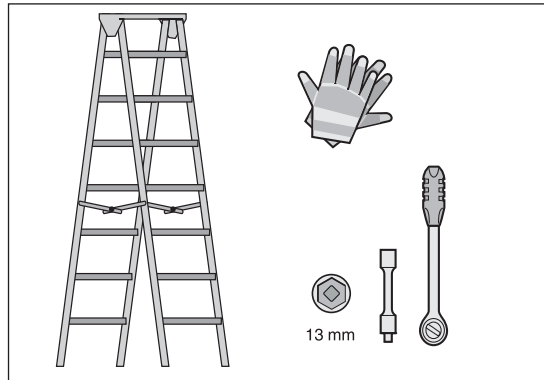

DE Original Montageanleitung – Beschlag für Torrahmen
EN Translation of the original installation manual – Door frame bracket
FR Traduction de la notice de montage originale – Ferrure pour cadre de porte
IT Traduzione delle istruzioni di montaggio originali – Ferramenta per telaio della porta
ES Traducción de las instrucciones de montaje originales – Herraje para marcos de puerta

Art.-Nr. S10355-00001

SOMMER Antriebs- und Funktechnik GmbH

Hans-Böckler-Straße 27
73230 Kirchheim/Teck
Germany

+49 (0) 900 1800-150

• 0,14 €/min aus dem deutschen Festnetz.
Mobilfunkpreise abweichend.

Art.-Nr. S10353-00000_372022_0-DRE_Rev-F_DE

Contact info:
Coordonnées :
Informazioni di contatto:
Información de contacto:

info@sommer.eu
www.sommer.eu

© Copyright 2022

Alle Rechte vorbehalten.

All rights reserved.

Tous droits réservés.

Tutti i diritti riservati.

Reservados todos los derechos.

S 9050 / S 9060 / S 9080 / S 9110 base+ / pro+ / tiga / tiga+ / A 550 L / A 800 XL