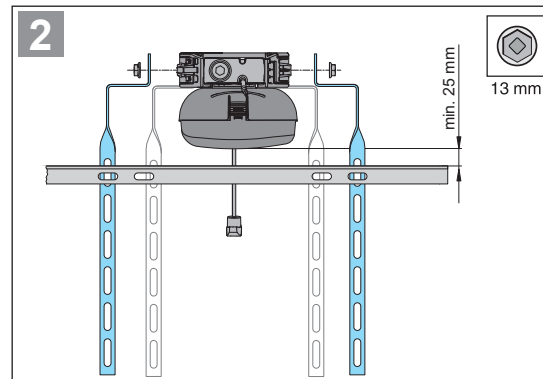

DE Original Montageanleitung – Beschlag für Torrahmen
EN Translation of the original installation manual – Door frame bracket
FR Traduction de la notice de montage originale – Ferrure pour cadre de porte
IT Traduzione delle istruzioni di montaggio originali – Ferramenta per telaio della porta
ES Traducción de las instrucciones de montaje originales – Herraje para marcos de puerta

Art.-Nr. S10355-00001

SOMMER Antriebs- und Funktechnik GmbH

Hans-Böckler-Straße 27
73230 Kirchheim/Teck
Germany

+49 (0) 900 1800-150

• 0,14 €/min aus dem deutschen Festnetz.
Mobilfunkpreise abweichend.

Art.-Nr. S10353-00000_372022_0-DRE_Rev-F_DE

Contact info:
Coordonnées :
Informazioni di contatto:
Información de contacto:

info@sommer.eu
www.sommer.eu

© Copyright 2022

Alle Rechte vorbehalten.

All rights reserved.

Tous droits réservés.

Tutti i diritti riservati.

Reservados todos los derechos.

S 9050 / S 9060 / S 9080 / S 9110 base+ / pro+ / tiga / tiga+ / A 550 L / A 800 XL