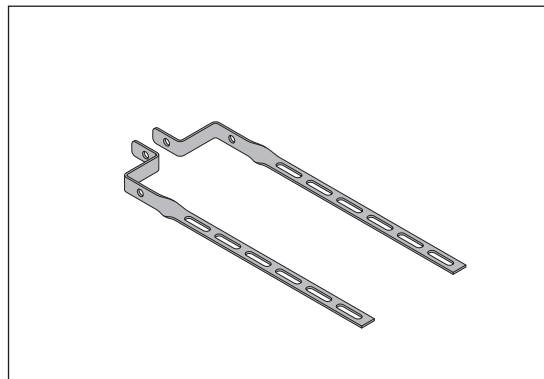

DE Original Montageanleitung – Beschlag für Torrahmen
EN Translation of the original installation manual – Door frame bracket
FR Traduction de la notice de montage originale – Ferrure pour cadre de porte
IT Traduzione delle istruzioni di montaggio originali – Ferramenta per telaio della porta
ES Traducción de las instrucciones de montaje originales – Herraje para marcos de puerta

Art.-Nr. S10355-00001

SOMMER Antriebs- und Funktechnik GmbH

Hans-Böckler-Straße 27
73230 Kirchheim/Teck
Germany

+49 (0) 900 1800-150

• 0,14 €/min aus dem deutschen Festnetz.
Mobilfunkpreise abweichend.

Art.-Nr. S10353-00000_372022_0-DRE_Rev-F_DE

Contact info:
Coordonnées :
Informazioni di contatto:
Información de contacto:

info@sommer.eu
www.sommer.eu

© Copyright 2022

Alle Rechte vorbehalten.

All rights reserved.

Tous droits réservés.

Tutti i diritti riservati.

Reservados todos los derechos.

S 9050 / S 9060 / S 9080 / S 9110 base+ / pro+ / tiga / tiga+ / A 550 L / A 800 XL