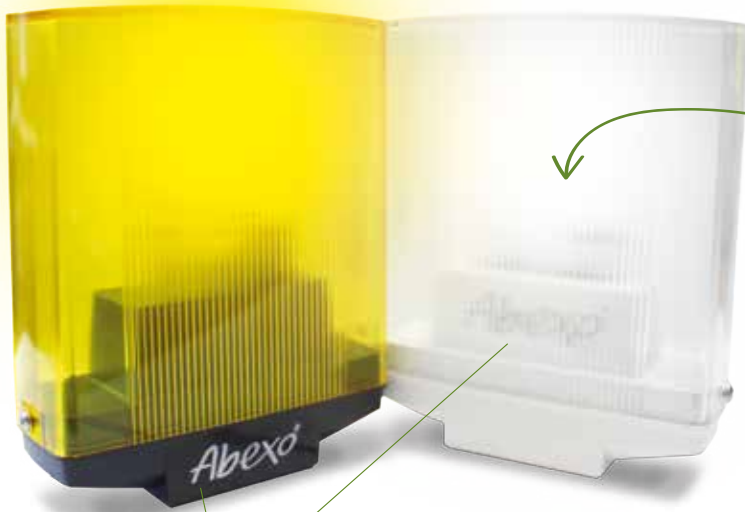

Lampeggiatore led/
Lampeggiatore universale a LED, multitenzione

BLINK

scheda
RETROFIT

APE - 550 / 1410

BLINK
con lente gialla

APE - 550 / 1420

BLINKW
con lente bianca

POSSIBILITA' DI
PERSONALIZZAZIONE

SUPPORTO PER
MONTAGGIO A PARETE
(incluso nella confezione)

MEGA BLINK

Lampeggiatore universale a LED, multitenzione, ad alta efficienza luminosa

MEGA VISIBILITA'
GRAZIE ALLA
SCHEDA
MEGA RETROFIT

**4 LATI
LUMINOSI
A 18 LED
SU 360°**

ANTENNA
INTEGRATA
433/868MHz

BUZZER IP67
INTEGRATO
NELLA STAFFA

BEEP
BEEP
BEEP

Selezione di 2 livelli
di luminosità

selezione **NORMAL**

selezione **HIGH**

Selezione tipo di luce

LUCE FISSA

JUMPER JP1

LUCE LAMPEGGIANTE

APE - 550 / 1430

MEGA BLINK
con lente gialla
senza buzzer

APE - 550 / 1440

MEGA BLINK BUZZ
con lente gialla
e buzzer

DATI TECNICI

Tensione: **230Vac**
Assorbimento: 80mA
Flusso luminoso: ~ 80lm