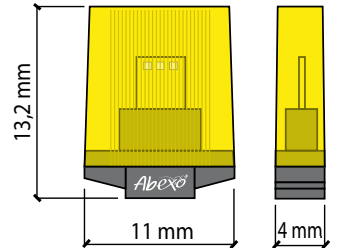

SUPPORTO PER
MONTAGGIO A PARETE
(incluso nella confezione)

MEGA BLINK

Lampeggiatore universale a LED, multitenzione, ad alta efficienza luminosa

MEGA VISIBILITA'
GRAZIE ALLA
SCHEDA
MEGA RETROFIT

**4 LATI
LUMINOSI
A 18 LED
SU 360°**