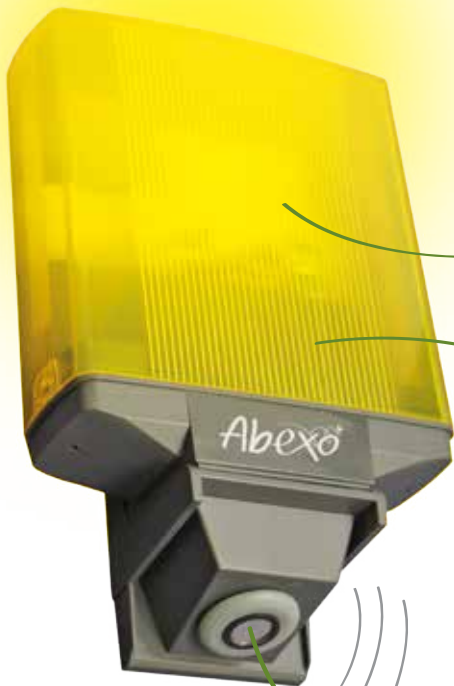

Lampeggiatore led/
Lampeggiatore universale a LED, multitenzione

BLINK

scheda
RETROFIT

APE - 550 / 1410

BLINK
con lente gialla

APE - 550 / 1420

BLINKW
con lente bianca

POSSIBILITA' DI
PERSONALIZZAZIONE

SUPPORTO PER
MONTAGGIO A PARETE
(incluso nella confezione)

MEGA BLINK

Lampeggiatore universale a LED, multitenzione, ad alta efficienza luminosa

MEGA VISIBILITA'
GRAZIE ALLA
SCHEDA
MEGA RETROFIT

**4 LATI
LUMINOSI
A 18 LED
SU 360°**

ANTENNA
INTEGRATA
433/868MHz

BUZZER IP67
INTEGRATO
NELLA STAFFA

BEEP
BEEP
BEEP

Selezione di 2 livelli
di luminosità

selezione **NORMAL**

selezione **HIGH**

Selezione tipo di luce

LUCE FISSA

JUMPER JP1

LUCE LAMPEGGIANTE

APE - 550 / 1430

MEGA BLINK
con lente gialla
senza buzzer

APE - 550 / 1440

MEGA BLINK BUZZ
con lente gialla
e buzzer

DATI TECNICI

Tensione: **230Vac**
Assorbimento: 80mA
Flusso luminoso: ~ 80lm