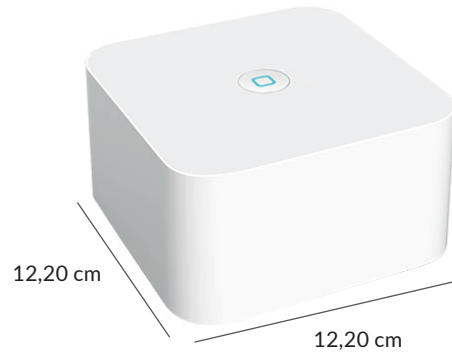

Grado IP | *IP rating:*

20

Filo Incandescente | *Glow Wire:*

250 C°

Tipo Controllo

Wifi, Radio Frequency

*Remote control type:*

*Wifi, Radio Frequency*

Segnale in uscita | *Output Signal:*

2.4 GHz

Dimensioni | *Dimensions:*

12,20 x 12,20 x 7,90 cm

W 12,20 x H 12,20 x D 7,90 cm

Note:

**Si consiglia l'uso con i nostri trasformatori da 24/12 Volt**

*It's recommended to use with our 24/12 Volt transformers*