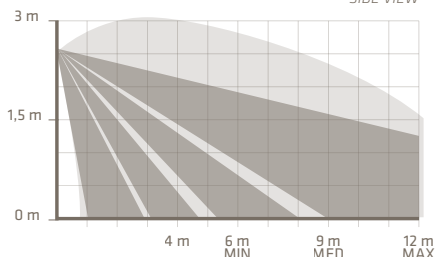

GRADO DI PROTEZIONE
IP54

PROTECTION CLASS
IP54

IMMUNITÀ AGLI ANIMALI
Regolazione per immunità ad animali di piccola taglia con installazione a 1,2 m con portata 9 m

PET IMMUNITY
Small animals pet immunity with installation at 1,2 m with 9 m detection range.

Diagrammi di copertura / Coverage diagrams

VISTA LATERALE
SIDE VIEW

VISTA DALL'ALTO INSTALLAZIONE CORRIDOIO
INSTALLATION VIEW CORRIDOR

VISTA DALL'ALTO CON SUPPORTO
TOP VIEW WITH SUPPORT

COMBIVOX