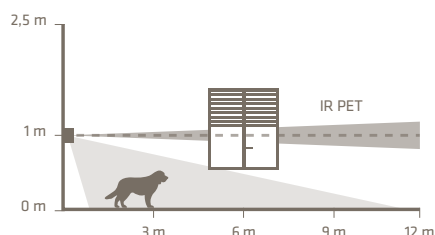

GRADO DI PROTEZIONE
IP54

PROTECTION CLASS
IP54

IMMUNITÀ AGLI ANIMALI
Regolazione per immunità ad animali di piccola taglia con installazione a 1,2 m con portata 9 m

PET IMMUNITY
Small animals pet immunity with installation at 1,2 m with 9 m detection range.

Diagrammi di copertura / Coverage diagrams

VISTA LATERALE
SIDE VIEW

VISTA DALL'ALTO INSTALLAZIONE CORRIDOIO
INSTALLATION VIEW CORRIDOR

VISTA DALL'ALTO CON SUPPORTO
TOP VIEW WITH SUPPORT

COMBIVOX