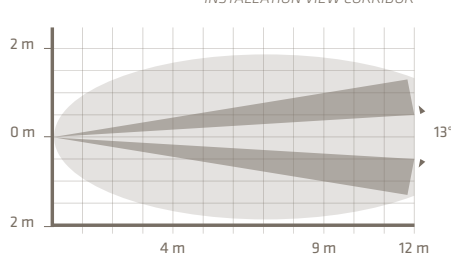

GRADO DI PROTEZIONE
IP54

PROTECTION CLASS
IP54

IMMUNITÀ AGLI ANIMALI
Regolazione per immunità ad animali di piccola taglia con installazione a 1,2 m con portata 9 m

PET IMMUNITY
Small animals pet immunity with installation at 1,2 m with 9 m detection range.

Diagrammi di copertura / Coverage diagrams

VISTA LATERALE
SIDE VIEW

VISTA DALL'ALTO INSTALLAZIONE CORRIDOIO
INSTALLATION VIEW CORRIDOR

VISTA DALL'ALTO CON SUPPORTO
TOP VIEW WITH SUPPORT

COMBIVOX