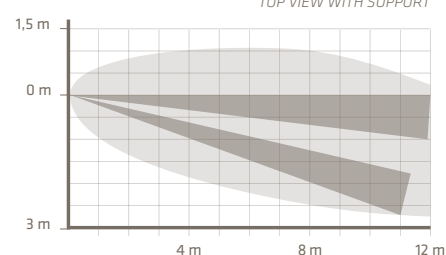

GRADO DI PROTEZIONE
IP54

PROTECTION CLASS
IP54

IMMUNITÀ AGLI ANIMALI
Regolazione per immunità ad animali di piccola taglia con installazione a 1,2 m con portata 9 m

PET IMMUNITY
Small animals pet immunity with installation at 1,2 m with 9 m detection range.

Diagrammi di copertura / Coverage diagrams

VISTA LATERALE
SIDE VIEW

VISTA DALL'ALTO INSTALLAZIONE CORRIDOIO
INSTALLATION VIEW CORRIDOR

VISTA DALL'ALTO CON SUPPORTO
TOP VIEW WITH SUPPORT

COMBIVOX