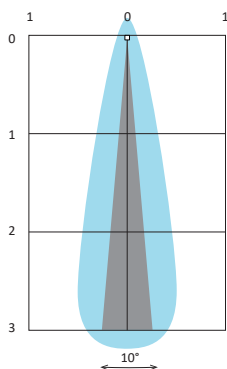

Bilanciamenti

Bilanciamento N.C.

Bilanciamento singolo

Bilanciamento doppio

Bilanciamento zona doppia

Bilanciamento zona doppia con EOL

Bilanciamento triplo

Bilanciamento triplo con EOL

Coperture

Vista frontale

Vista laterale

Vista dall'alto

CODICI D'ORDINE

QDT500HM

Rivelatore a tenda cablato combinato a infrarosso passivo e a microonde da interno, colore marrone.

QDT500HB