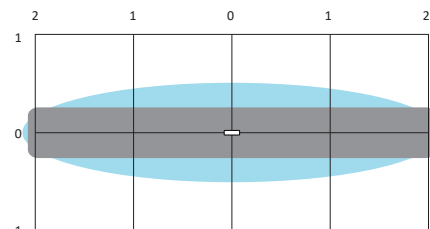

Bilanciamenti

Bilanciamento N.C.

Bilanciamento singolo

Bilanciamento doppio

Bilanciamento zona doppia

Bilanciamento zona doppia con EOL

Bilanciamento triplo

Bilanciamento triplo con EOL

Coperture

Vista frontale

Vista laterale

Vista dall'alto

CODICI D'ORDINE

QDT500HM

Rivelatore a tenda cablato combinato a infrarosso passivo e a microonde da interno, colore marrone.

QDT500HB