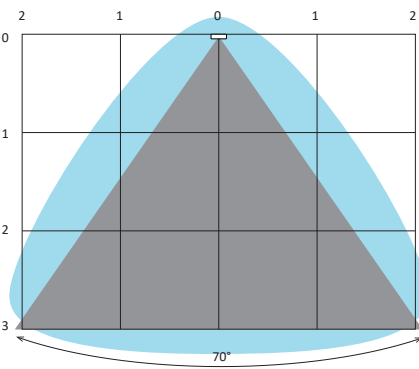

Bilanciamenti

Bilanciamento N.C.

Bilanciamento singolo

Bilanciamento doppio

Bilanciamento zona doppia

Bilanciamento zona doppia con EOL

Bilanciamento triplo

Bilanciamento triplo con EOL

Coperture

Vista frontale

Vista laterale

Vista dall'alto

CODICI D'ORDINE

QDT500HM

Rivelatore a tenda cablato combinato a infrarosso passivo e a microonde da interno, colore marrone.

QDT500HB