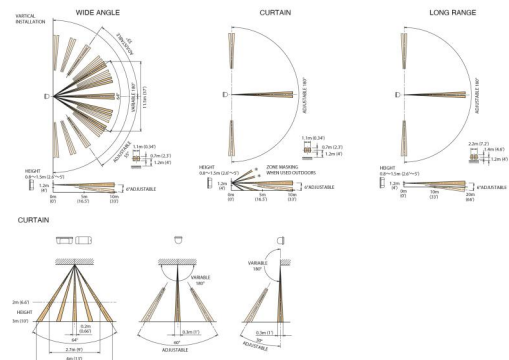

Dettagli

- Ottica con rotazione di 180°
- Può essere montato orizzontalmente, verticalmente o a soffitto
- Fornito con lenti ad ampio angolo e a lungo raggio
- 4 modelli di rilevamento: Tenda 10 m, Lungo raggio 20 m, Ampio angolo 10 m, Spot 3 m

Fisico

Dimensioni fisiche	77 x 171 x 70 mm
Peso netto	220 g
Colore	Bianco
Materiale	ABS

Ambientale

Ambiente	Interno, Da esterno
IP rating	IP54

Regolatorio

Conformità	CE
------------	----

In quanto azienda in continua innovazione, Carrier Fire & Security si riserva il diritto di modificare le specifiche del prodotto senza preavviso. Per avere informazioni sempre aggiornate, visita it.firesecurityproducts.com online o contatta il tuo riferimento commerciale.